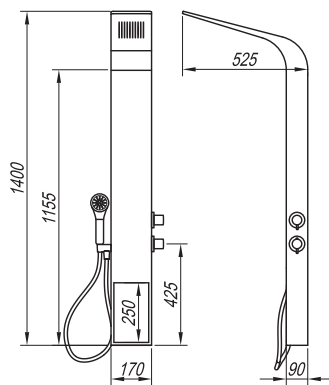

Solano 1400 2f

086

109 - White

9252 - Andesite

● **KERROCK**

Barve tuš stebra
Shower column colors
Boje stupova za tuširanje
Boje stuba za tuširanje

Funkcije sistema:

- 2 funkcijska termostatska armatura
  - prha za glavo
  - ročna prha
- vgradnja: stenska
  - 2 Kerrock barvi

System functions:

- 2-functional thermostatic fittings
  - head shower sprayer
  - hand shower sprayer
- installation: wall
  - 2 different Kerrock colours

Funkcije sustava:

- Termostatska armatura 2 funkcije
  - tuš za glavu
  - ručni tuš
- ugradnja: zidna
  - 2 različite Kerrock boje

Funkcije sistema:

- 2-funkcijska termostatska armatura
  - tuš za glavu
  - ručni tuš
- ugradnja: zidna
  - 2 različiti Kerrock boja

SOLANO 1400 2f