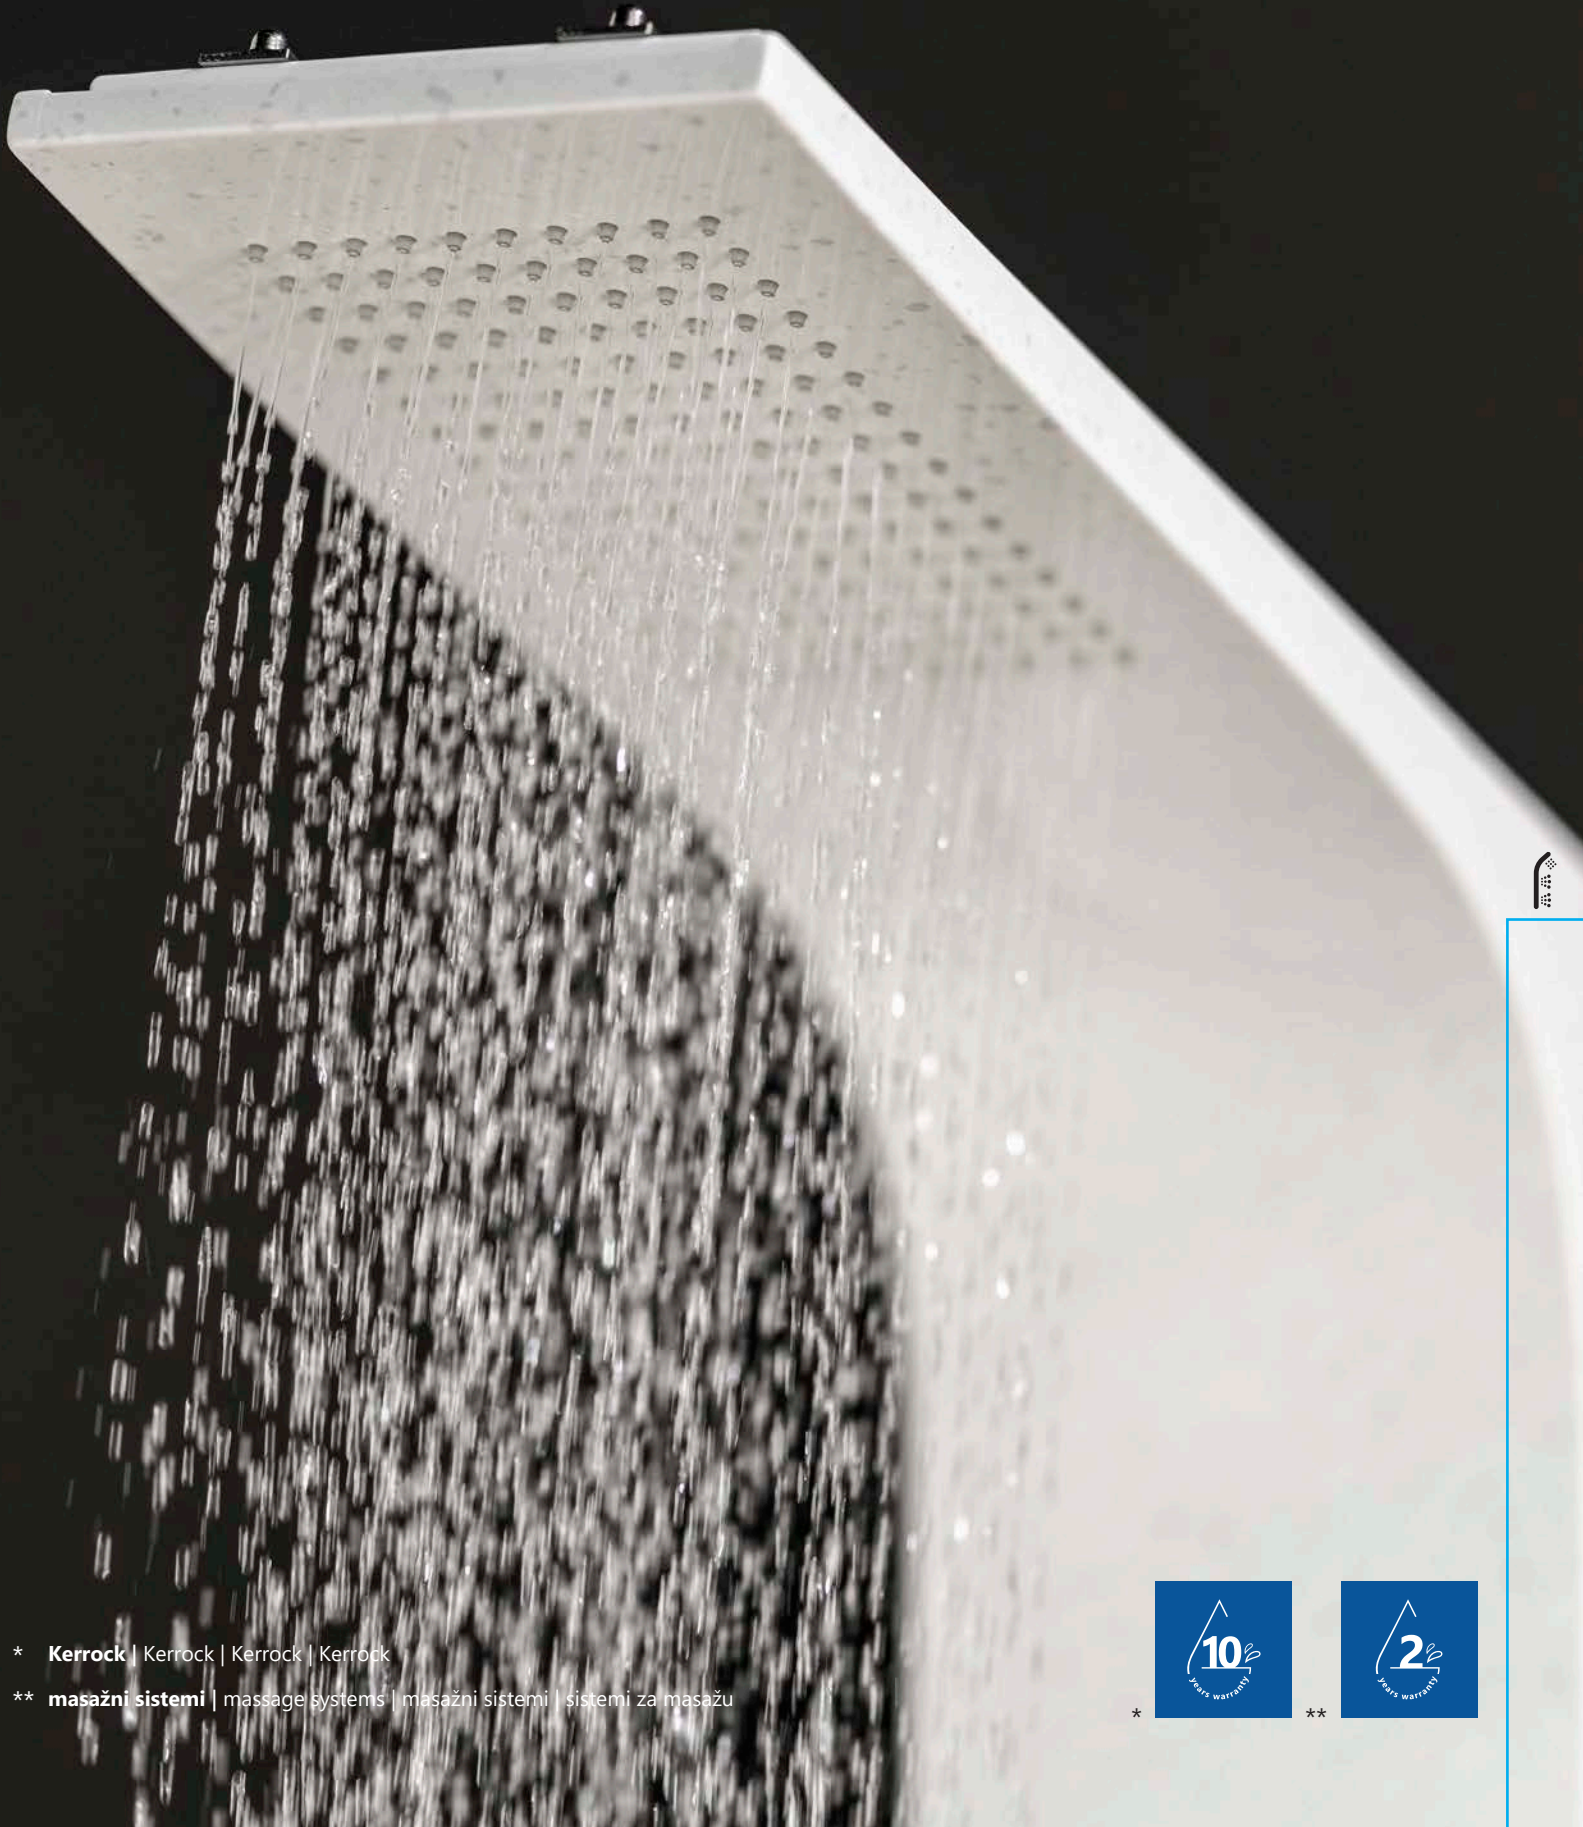

* **Kerrock** | Kerrock | Kerrock | Kerrock

** **masažni sistemi** | massage systems | masažni sistemi | sistemi za masažu

*

**