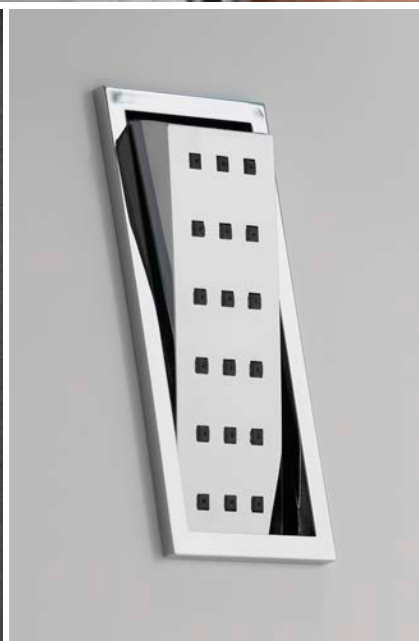

• učinek tople vode in strateško postavljenih vodnih curkov skrbi za našo vitalnost ter sproža občutek sproščenosti in ugodja

- warm water and strategically placed water jets improves vitality and delivers the feeling of relaxation and pleasure
- učinak tople vode i strateški pozicioniranih vodenih mlaznica vodi računa o našoj vitalnosti i potiče prijatan osećaj opuštenosti
- efekat tople vode i strateški raspoređenih vodenih mlaznica brine o našoj vitalnosti i podstiče prijatan osećaj opuštenosti

• masaža telesa pozitivno vpliva na naš krvni obtok, zmanjšuje fizične bolečine in odpravlja čustveno napetost, ki nam jo ustvarja vsakdanji stres

- body massage has a positive effect on the blood flow, and relieves pain and emotional tension caused by everyday stress
- masaža tijela pozitivno utiče na naš krvotok, smanjuje fizičke bolove i otklanja emotivnu napetost koju nam donosi svakodnevni stres
- masaža tela pozitivno utiče na naš krvotok, smanjuje fizičke bolove i otklanja emotivnu napetost koju nam donosi svakodnevni stres

• izdelki omogočajo enostavno vzdrževanje in čiščenje

- our products are easy to maintain and clean
- proizvodi omogućavaju jednostavno održavanje i čišćenje
- proizvodi omogućuju jednostavno održavanje i čišćenje,

• nudimo vam servis in rezervne dele

- we offer you service and spare parts
- nudimo vam servis i rezervne dijelove
- nudimo vam servis i rezervne delove