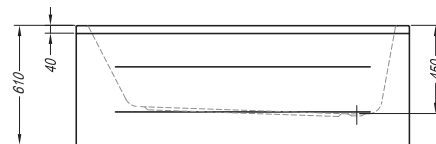

Beatrice - D

Beatrice	A	B	C	D	Vol.
170 x 110	1700	1100	1280	720	305 l
• • 170 x 110/(O)	1700	1100	1280	720	305 l

Beatrice 170