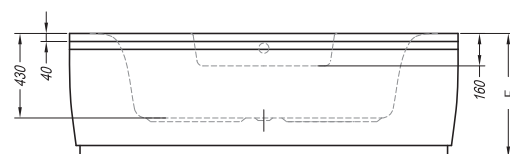

Royal

064

Royal	A	B	C	D	E	Vol.
• 130 x 130	1300	1300	1090	630	640	220 l
• • • 130 x 130 (O)	1300	1300	1090	630	640	220 l
• 120 x 120	1200	1200	1050	595	620	180 l
• 120 x 120 (O)	1200	1200	1050	595	620	180 l

Royal 130, 120

Royal
- kotna kopalna kad, vgradna.
- corner bathtub, built-in.
- kutna ugradbena kada.
- ugaona ugradna kada.

Royal/O
- kotna kopalna kad z oblogo.
- corner bathtub with panel.
- kutna kada s oblogom.
- ugaona kada sa oblogom.

- sedež
- seat
- sjedalo
- sedište