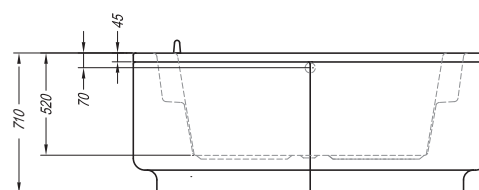

Opera

060

		Opera	A	B	C	D	Vol.
•	•	180 x 180	1800	1800	1130	1160	570 l
•	•	180 x 180 (O)	1800	1800	1130	1160	570 l

Opera 180

Opera

- okrogla masažna kopalna kad z ročajem, za vgradnjo.
- round massage bathtub with a handle, for built-in installation.
- ugradbena okrogla masažna kupaonska kad s ručicom, za ugradnjo.
- okrogla masažna kada sa ručkom, za ugradnjo.

Opera/O

- okrogla masažna kopalna kad z ročajem in z oblogo.
- round massage bathtub with a handle and a panel.
- okrogla masažna kupaonska kada s ručicom i oblogom.
- okrogla masažna kada sa ručkom i oblogom.