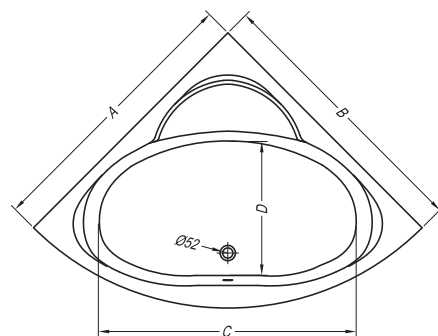

Divante/O
 - kotna kopalna kad z oblogo.
 - corner bathtub with panel.
 - kutna kada s oblogom.
 - ugaona kada sa oblogom.

- sedež
 - seat
 - sjedalo
 - sedište

Royal

064

Royal	A	B	C	D	E	Vol.
• 130 x 130	1300	1300	1090	630	640	220 l
• • • 130 x 130 (O)	1300	1300	1090	630	640	220 l
• 120 x 120	1200	1200	1050	595	620	180 l
• 120 x 120 (O)	1200	1200	1050	595	620	180 l