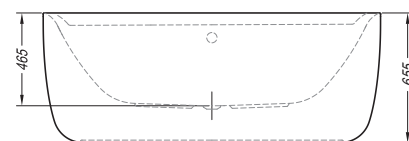

Lux-FS

054

	Lux-FS	A	B	C	D	Vol.
•	170 x 85	1700	850	1200	600	215 l

Lux-FS 170

Lux-FS

- ovalna kopalna kad, samostoječa, prelivna garnitura z UP&DOWN sistemom v beli barvi. Kad in obloga iz enega dela.
- oval bathtub, freestanding, overflow set with the UP&DOWN system in white. The bathtub and side panels from a single element.
- ovalna kada za kupanje, samostoječa, prelivna garnitura s UP&DOWN sustavom u bijeloj boji. Kada i obloga u jednom dijelu.
- ovalna kada za kupanje, samostoječa, prelivna garnitura sa UP&DOWN sistemom u beloj boji. Kada i obloga iz jednog dela.