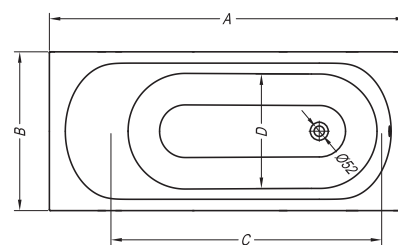

Betty E2

071