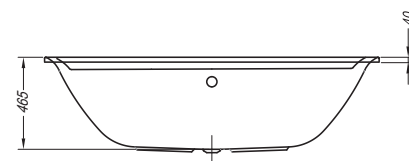

Lux

055

	Lux	A	B	C	D	Vol.
• •	170 x 85	1700	850	1200	600	215 l

Lux 170

1. **Lux**
2. kopalna kad, vgradna.
   - bathtub, built-in.
   - ugradbena kada.
   - ugradna kada.