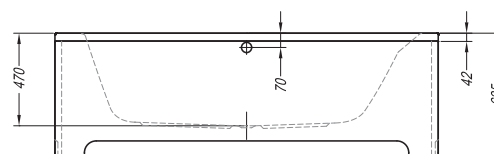

Adam & Eva

072