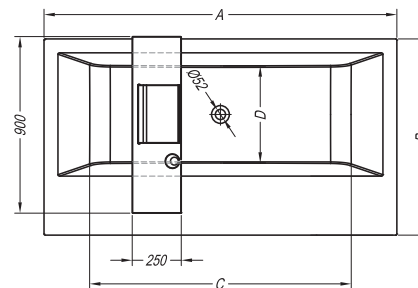

Copelia LUX-FS

kerrock

038