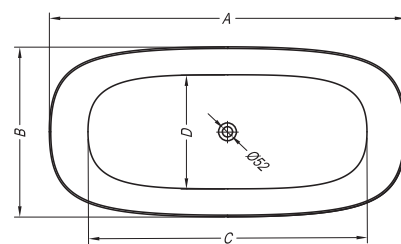

Blanche-FS

kerrock

041