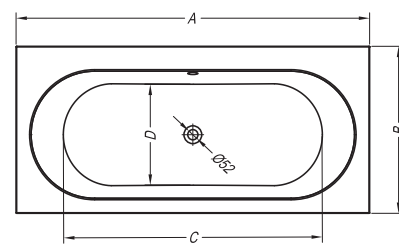

Atys-FS

kerrock

044