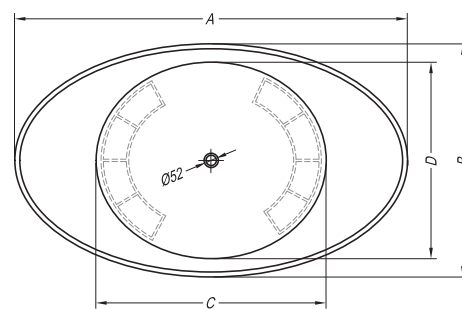

Samson

Vital

Tristan-FS

kerrock

036

Tristan-FS	A	B	C	D	Vol.
197 x 117	1970	1170	1160	990	470 l

Tristan-FS 197

Tristan-FS