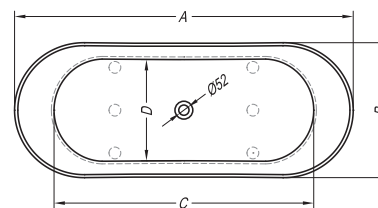

Atys DUO-FS

kerrock

043