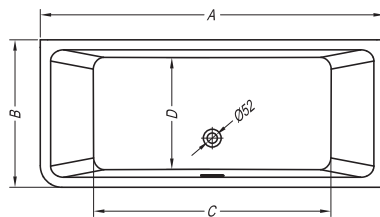

Elektra-SP - D