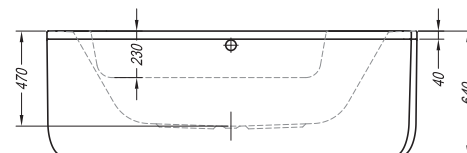

Libretto - D

Libretto	A	B	C	D	Vol.
• • • 170 x 110	1700	1100	1170	730	285 l
• • • 170 x 110 (O)	1700	1100	1170	730	285 l
• • • 160 x 100	1600	1000	1135	650	230 l
• • • 160 x 100 (O)	1600	1000	1135	650	230 l

Libretto 170, 160