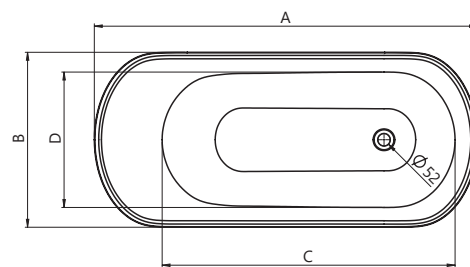

Lux

055

	Lux	A	B	C	D	Vol.
• •	170 x 85	1700	850	1200	600	215 l

Lux 170

- Lux**
- kopalna kad, vgradna.
 - bathtub, built-in.
 - ugradbena kada.
 - ugradna kada.

Betty-FS

056

Betty-FS	A	B	C	D	Vol.
170 x 73	1700	730	1365	580	285 l
160 x 73	1600	730	1300	570	245 l
150 x 63	1500	630	1250	490	200 l