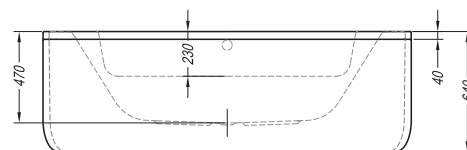

Dolores

062