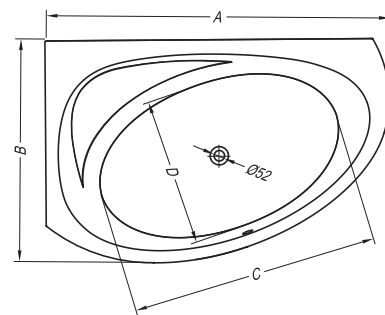

Libretto - D