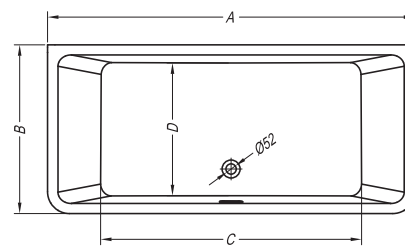

Elektra-SP

057