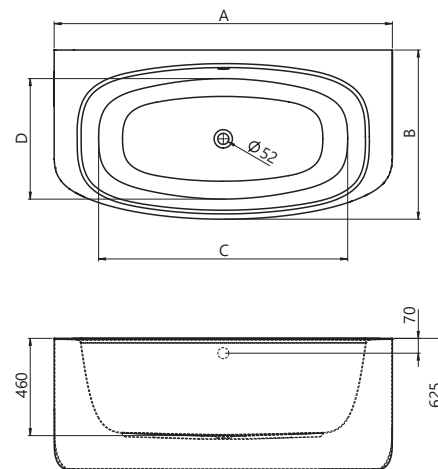

Lenox-SP

059