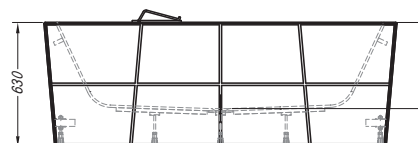

Copelia-FS

kerrock

037

	Copelia-FS	A	B	C	D	Vol.
•	180 x 80	1800	800	1230	490	245 l

Copelia-FS 180

Copelia-FS

- samostoječa kopalna kad iz Kerrocka, odlivna garnitura z UP&DOWN sistemom in avtomatskim prelivom.
- freestanding Kerrock bathtub, outflow set with the UP&DOWN system and automatic overflow.
- samostoječa kada od Kerrocka, odljevna garnitura s UP&DOWN sustavom i avtomatskim prelijevom.
- samostoječa kada za kupanje od Kerrocka, odlivna garnitura sa UP&DOWN sistemom i avtomatskim prelivom.

Copelia LUX-FS

kerrock

038

Copelia LUX-FS	A	B	C	D	Vol.
180 x 100	1800	1000	1330	495	245 l

Copelia LUX-FS 180

Copelia LUX-FS

- samostoječa kopalna kad iz Kerrocka s policami ter odlagalno polico za na kad, odlivna garnitura z UP&DOWN sistemom in avtomatskim prelivom.
- freestanding Kerrock bathtub with shelves and a tub shelf, outflow set with the UP&DOWN system and automatic overflow.
- samostoječa kada od Kerrocka s policama i policom za odlaganje za na kado, odljevna garnitura s UP&DOWN sustavom i automatskim prelivom.
- samostoječa kada za kupanje od Kerrocka sa policama i sa policom za kado za odlaganje, odlivna garnitura sa UP&-DOWN sistemom automatskim prelivom.