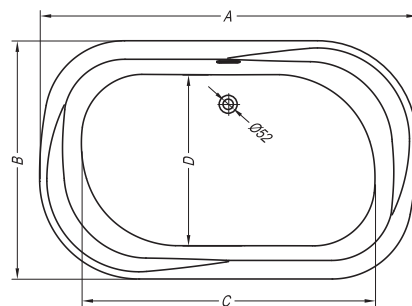

Adam & Eva-FS

047