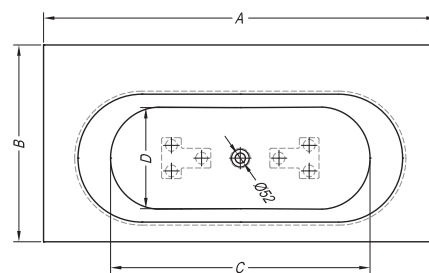

Atys

kerrock

046