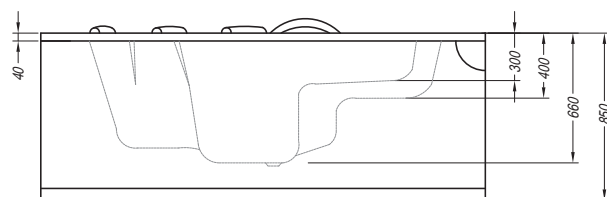

Gaia

061

		Gaia	A	B	C	D	Vol.
•	•	160 x 160	1600	1600	1350	1250	550 l
•	•	160 x 160 (O)	1600	1600	1350	1250	550 l

Gaia 160

Gaia

- kotna masažna kopalna kad za vgradnjo, z enoročno armaturo in tuš ročico.
- corner massage bathtub for built-in installation with a single-hand mixer and a shower handle.
- ugradbena kutna masažna kupaonska kada, jednoručna armatura i tuš ručka.
- ugaona masažna kada s jednoručnom baterijom i tuš ručicom, za ugradnjo.

- sedež
- seat
- sjedalo
- sedište

Gaia/O

- kotna masažna kopalna kad z oblogo, enoročno armaturo in tuš ročico.
- corner massage bathtub with a panel, single-hand mixer and shower handle.
- kutna masažna kupaonska kada s oblogom, jednoručna armatura i tuš ručka.
- ugaona masažna kada s jednoručnom baterijom i tuš ručicom, s oblogom.