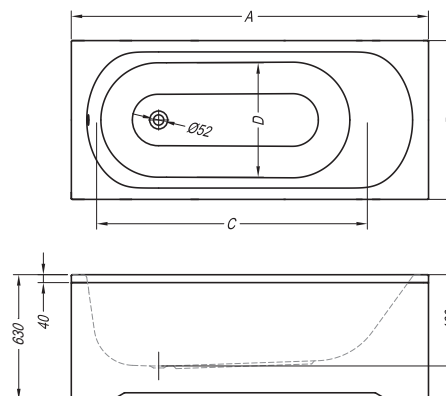

Betty

070

Betty 200, 190, 180, 170, 160, 150, 140, 130, 120

	Betty	A	B	C	D	Vol.
•	200 x 90	2000	900	1530	685	330 l
•	• • • 200 x 90 (O)	2000	900	1530	685	330 l
•	190 x 90	1900	900	1430	685	310 l
•	• • • 190 x 90 (O)	1900	900	1430	685	310 l
•	180 x 90	1800	900	1369	684	296 l
•	• • • 180 x 90 (O)	1800	900	1369	684	296 l
•	180 x 80	1800	800	1365	580	285 l
•	• • • 180 x 80 (O)	1800	800	1365	580	285 l
•	170 x 80	1700	800	1300	570	245 l
•	• • • 170 x 80 (O)	1700	800	1300	570	245 l
•	• 170 x 75	1700	750	1300	530	235 l
•	• • • 170 x 75 (O)	1700	750	1300	530	235 l
•	• 170 x 70	1700	700	1300	490	210 l
•	• • • 170 x 70 (O)	1700	700	1300	490	210 l
•	• 160 x 70	1600	700	1250	490	200 l
•	• • • 160 x 70 (O)	1600	700	1250	490	200 l
•	• 150 x 70	1500	700	1140	490	180 l
•	• • • 150 x 70 (O)	1500	700	1140	490	180 l
•	• 140 x 70	1400	700	1040	490	165 l
•	• • • 140 x 70 (O)	1400	700	1040	490	165 l
•	• 130 x 70	1300	700	950	490	150 l
•	• • • 130 x 70 (O)	1300	700	950	490	150 l
•	• 120 x 70	1200	700	870	490	135 l
•	• • • 120 x 70 (O)	1200	700	870	490	135 l

1. **Betty**
2. kopalna kad, vgradna.
   - bathtub, built-in.
   - ugradbena kada.
   - ugradna kada.

1. **Betty/O**
2. kopalna kad z oblogo.
   - bathtub with panel.
   - kada s oblogom.
   - kada sa oblogom.