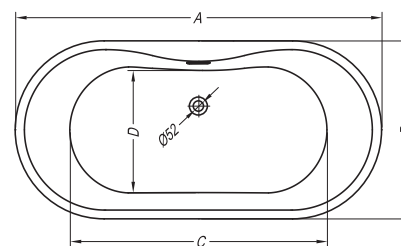

Comodo-FS

048