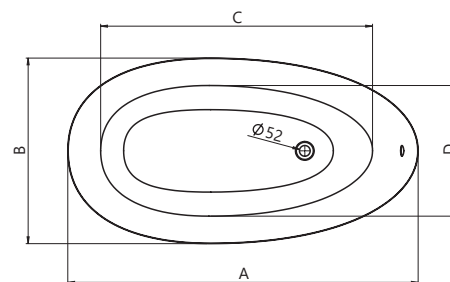

Medea-FS

052

Medea-FS	A	B	C	D	Vol.
170 x 90	1700	900	1420	680	290 l

Medea-FS 170

Medea-FS

- ovalna kopalna kad, samostoječa, odlivno-prelivna garnitura z UP&DOWN sistemom v beli barvi. Kad in obloga iz enega dela.
- oval freestanding bathtub, outflow-overflow set with the UP&DOWN system in white colour. The bathtub and side panels from a single element.
- ovalna kada, samostoječa, odljevna-preljevna garnitura s UP&DOWN sustavom u bijeloj boji. Kada i obloga u jednom dijelu.
- kada za kupanje ovalnog oblika, samostoječa, prelivno-odlivna garnitura sa UP&DOWN sistemom u beloj boji. Kada i obloga iz jednog dela.