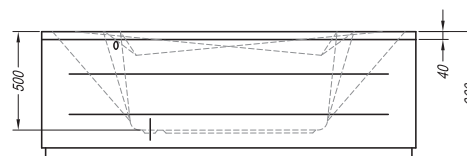

Nabucco

073