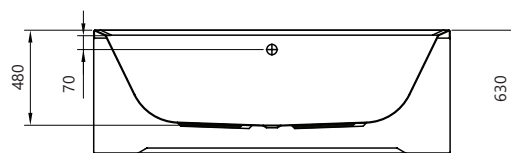

Evita

074

Evita	A	B	C	D	Vol.
190 x 90	1900	900	1487	586	312 l
• • • 190 x 90 (O)	1900	900	1487	586	312 l
180 x 85	1800	850	1386	530	286 l
• • • 180 x 85 (O)	1800	850	1386	530	286 l
180 x 80	1800	800	1386	486	244 l
• • • 180 x 80 (O)	1800	800	1386	486	244 l
170 x 80	1700	800	1284	479	228 l
• • • 170 x 80 (O)	1700	800	1284	479	228 l

Evita 190, 180, 170

Evita- kopalna kad, vgradna.
- bathtub, built-in.
- ugradbena kada.
- ugradna kada.

Evita
- kopalna kad z oblogo.
- bathtub with panel.
- kada s oblogom.
- kada sa oblogom.