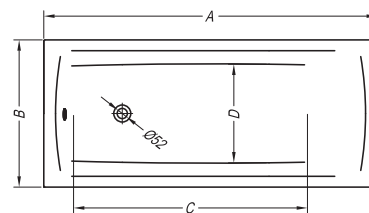

Evelin bathtub

077

Icon 1	Icon 2	Icon 3	Icon 4	Evelin bathtub	A	B	C	D	Vol.
•				170 x 75	1700	750	1195	505	200 l
•	•			170 x 75 (O)	1700	750	1195	505	200 l
•				170 x 70	1700	700	1195	455	175 l
•				170 x 70 (O)	1700	700	1195	455	175 l
•				160 x 70	1600	700	1095	455	160 l
•				160 x 70 (O)	1600	700	1095	455	160 l
•				150 x 70	1500	700	1010	455	150 l
•				150 x 70 (O)	1500	700	1010	455	150 l
•				140 x 70	1400	700	910	455	135 l
•				140 x 70 (O)	1400	700	910	455	135 l