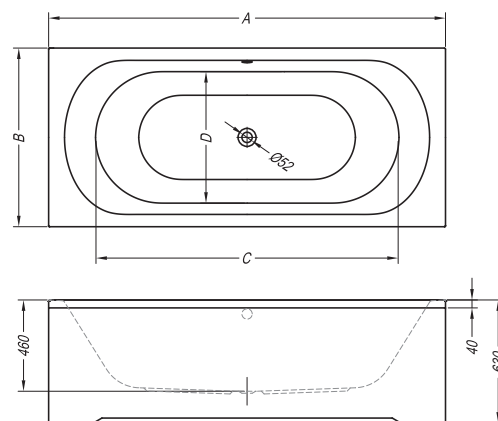

Betty 180 - 120