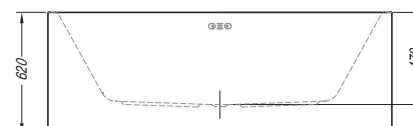

Elektra-SP - D

	Elektra-SP	A	B	C	D	Vol.
•	185 x 85	1850	850	1345	640	360 l
•	175 x 75	1750	750	1200	540	265 l