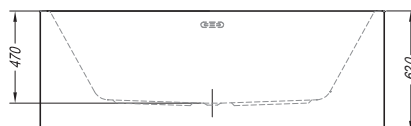

Elektra-SP - L