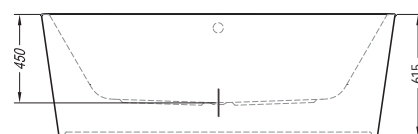

Dream-SP

058