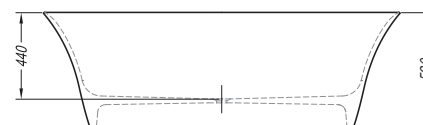

Blanche-FS

kerrock

041