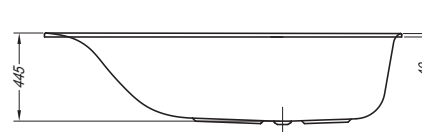

Soft

050

Soft	A	B	C	D	Vol.
180 x 80	1800	800	1355	650	205 l

Soft 180

1. **Soft**
2. kopalna kad, vgradna.
   - bathtub, built-in.
   - ugradbena kada.
   - ugradna kada.