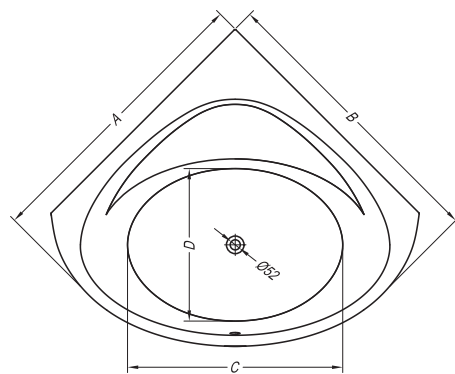

Dolores

062