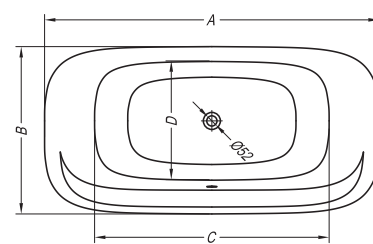

Lux

055

	Lux	A	B	C	D	Vol.
• •	170 x 85	1700	850	1200	600	215 l

Lux 170

1. **Lux**
2. kopalna kad, vgradna.
   - bathtub, built-in.
   - ugradbena kada.
   - ugradna kada.