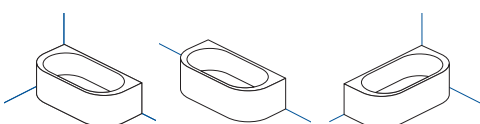

Dream-SP

058

		Dream-SP	A	B	C	D	Vol.
•	•	180 x 80	1800	800	1310	530	245 l
•	•	170 x 75	1700	750	1285	515	215 l

Dream-SP 180, 170

Dream-SP

- ovalna kopalna kad, za montažo ob steni, s prelivno garnituro. Kad in obloga iz enega dela.
- oval bathtub, with overflow assembly. The bathtub and side panels from a single element.
- ovalna kada za kupanje, s prelivnom garnituro. Kada i obloga u jednom dijelu.
- kada za kupanje, SP sa oblogom iz jednog dela i prelivnom garnituro. Kada i obloga iz jednog dela.

Lenox-SP

059

•	•	Lenox-SP	A	B	C	D	Vol.
•	•	170 x 80	1700	800	1225	656	235 l
•	•	160 x 80	1600	800	1190	580	224 l

Lenox-SP 170, 160

Lenox-SP

- ovalna kopalna kad, prelivna garnitura z UP&DOWN sistemom v beli barvi. Kad in obloga iz enega dela.
- oval bathtub, overflow set with the UP&DOWN system in white. The bathtub and side panels from a single element.
- ovalna kada za kupanje, preljerna garnitura sa UP&DOWN sustavom u bijeloj boji. Kada i obloga u jednom dijelu.
- kada za kupanje, SP sa oblogom iz jednog dela i prelivnom garniturom. Kada i obloga iz jednog dela.

Opera

060

		Opera	A	B	C	D	Vol.
•	•	180 x 180	1800	1800	1130	1160	570 l
•	•	180 x 180 (O)	1800	1800	1130	1160	570 l

Opera 180

Opera

- okrogla masažna kopalna kad z ročajem, za vgradnjo.
- round massage bathtub with a handle, for built-in installation.
- ugradbena okrogla masažna kupaonska kad s ručicom, za ugradnjo.
- okrogla masažna kada sa ručkom, za ugradnjo.