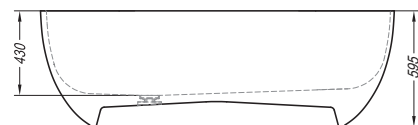

Gloria-FS

kerrock

040