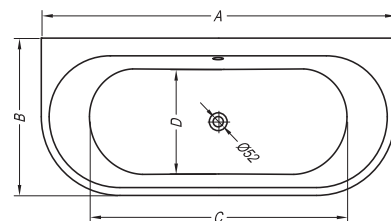

Dream-SP

058