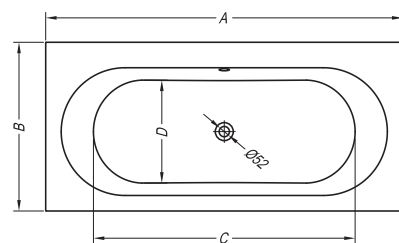

Atys 180x85/O

kerrock

045