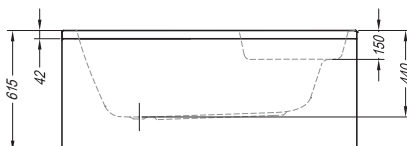

Calando

069

Calando - L

Calando	A	B	C	D	Vol.
• 160 x 90	1600	900	1160	730	205 l
• • 160 x 90/O	1600	900	1160	730	205 l
• 150 x 85	1500	850	1090	505	180 l
• • 150 x 85/O	1500	850	1090	505	180 l

Calando 160, 150

Calando

- asimetrična kopalna kad, vgradna.
- asymmetric bathtub, built-in.
- asimetrična ugradbena kada.
- asimetrična ugaona ugradna kada.

Calando/O

- asimetrična kopalna kad z oblogo.
- asymmetric bathtub with panel.
- asimetrična kada s oblogom.
- asimetrična kada sa oblogom.

- sedež
- seat
- sjedalo
- sedište