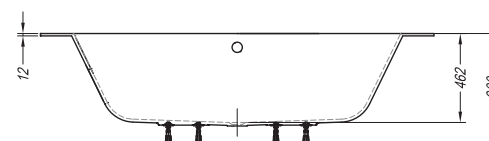

Atys

kerrock

046