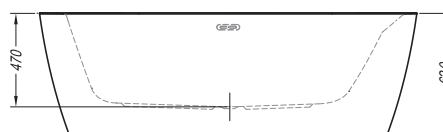

Adam & Eva-FS

047