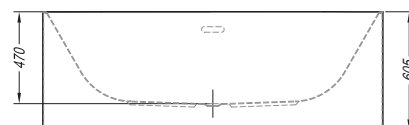

Soft

050

Soft	A	B	C	D	Vol.
180 x 80	1800	800	1355	650	205 l

Soft 180

- Soft**
- kopalna kad, vgradna.
 - bathtub, built-in.
 - ugradbena kada.
 - ugradna kada.

Pandora-FS

051

Pandora-FS	A	B	C	D	Vol.
173 x 78	1730	780	1360	630	285 l
163 x 68	1630	680	1260	530	230 l