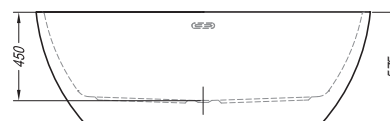

Dalia-FS

053