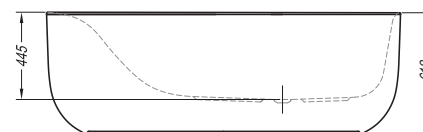

Soft-FS

049