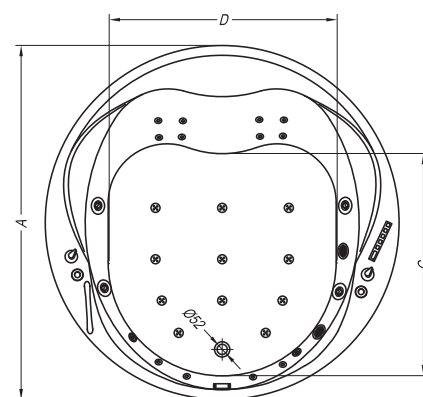

Opera

060

		Opera	A	B	C	D	Vol.
•	•	180 x 180	1800	1800	1130	1160	570 l
•	•	180 x 180 (O)	1800	1800	1130	1160	570 l

Opera 180

Opera

- okrogla masažna kopalna kad z ročajem, za vgradnjo.
- round massage bathtub with a handle, for built-in installation.
- ugradbena okrogla masažna kupaonska kad s ručicom, za ugradnjo.
- okrogla masažna kada sa ručkom, za ugradnjo.

Opera/O

- okrogla masažna kopalna kad z ročajem in z oblogo.
- round massage bathtub with a handle and a panel.
- okrogla masažna kupaonska kada s ručicom i oblogom.
- okrogla masažna kada sa ručkom i oblogom.