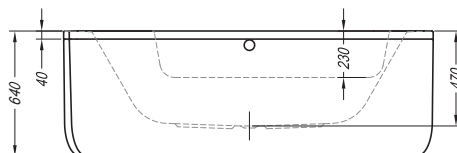

Libretto - L