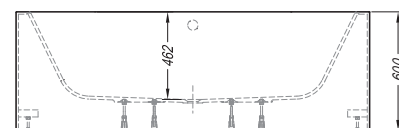

Atys-FS

kerrock

044