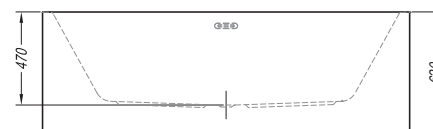

Elektra-SP

057