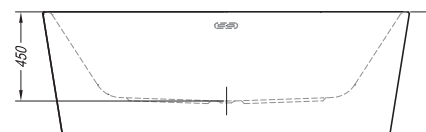

Comodo-FS

048