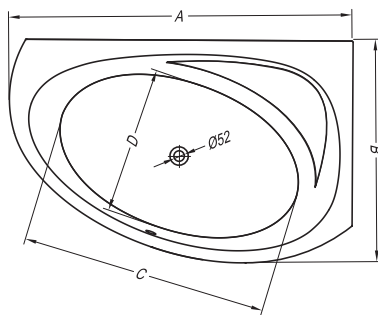

Libretto - D