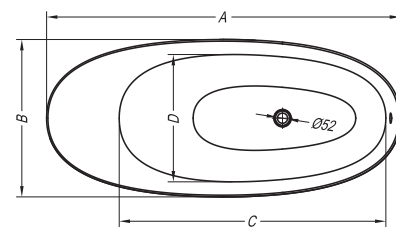

Soft-FS

049