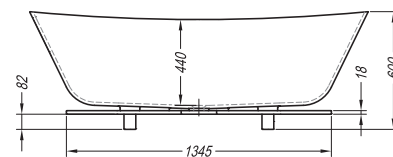

Atys DUO-FS

kerrock

043