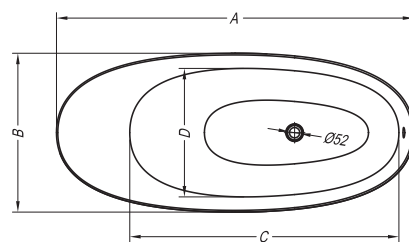

Soft

050

Soft	A	B	C	D	Vol.
180 x 80	1800	800	1355	650	205 l

Soft 180

1. **Soft**
2. kopalna kad, vgradna.
   - bathtub, built-in.
   - ugradbena kada.
   - ugradna kada.