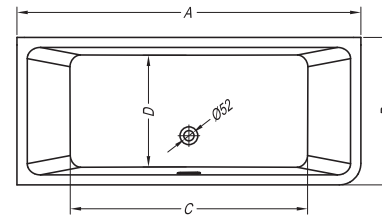

Elektra-SP - D