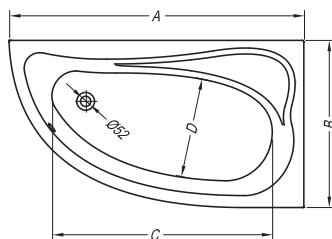

Calando

069

Calando - L