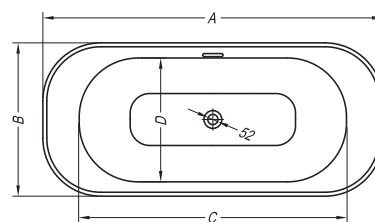

Soft

050

Soft	A	B	C	D	Vol.
180 x 80	1800	800	1355	650	205 l

Soft 180

- Soft**
- kopalna kad, vgradna.
 - bathtub, built-in.
 - ugradbena kada.
 - ugradna kada.

Pandora-FS

051

Pandora-FS	A	B	C	D	Vol.
173 x 78	1730	780	1360	630	285 l
163 x 68	1630	680	1260	530	230 l