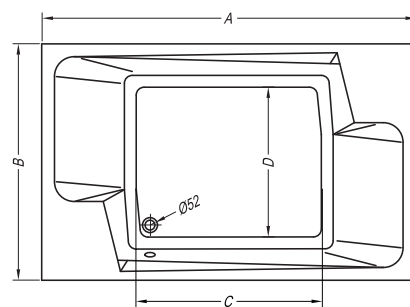

Nabucco

073