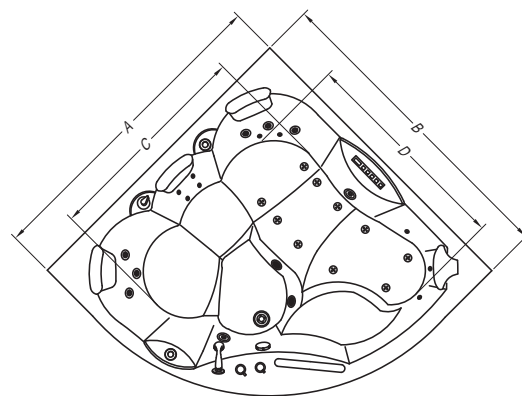

Gaia

061

		Gaia	A	B	C	D	Vol.
•	•	160 x 160	1600	1600	1350	1250	550 l
•	•	160 x 160 (O)	1600	1600	1350	1250	550 l

Gaia 160

Gaia

- kotna masažna kopalna kad za vgradnjo, z enoročno armaturo in tuš ročico.
- corner massage bathtub for built-in installation with a single-hand mixer and a shower handle.
- ugradbena kutna masažna kupaonska kada, jednoručna armatura i tuš ručka.
- ugaona masažna kada s jednoručnom baterijom i tuš ručicom, za ugradnjo.

- sedež
- seat
- sjedalo
- sedište

Gaia/O

- kotna masažna kopalna kad z oblogo, enoročno armaturo in tuš ročico.
- corner massage bathtub with a panel, single-hand mixer and shower handle.
- kutna masažna kupaonska kada s oblogom, jednoručna armatura i tuš ručka.
- ugaona masažna kada s jednoručnom baterijom i tuš ručicom, s oblogom.