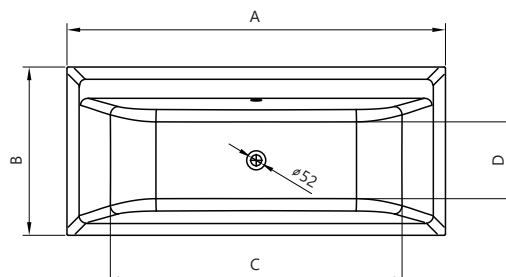

Evita

074

Evita	A	B	C	D	Vol.
190 x 90	1900	900	1487	586	312 l
• • • 190 x 90 (O)	1900	900	1487	586	312 l
180 x 85	1800	850	1386	530	286 l
• • • 180 x 85 (O)	1800	850	1386	530	286 l
180 x 80	1800	800	1386	486	244 l
• • • 180 x 80 (O)	1800	800	1386	486	244 l
170 x 80	1700	800	1284	479	228 l
• • • 170 x 80 (O)	1700	800	1284	479	228 l

Evita 190, 180, 170

Evita- kopalna kad, vgradna.
- bathtub, built-in.
- ugradbena kada.
- ugradna kada.

Evita
- kopalna kad z oblogo.
- bathtub with panel.
- kada s oblogom.
- kada sa oblogom.