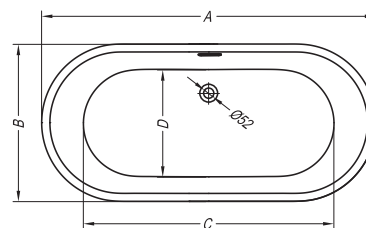

Dalia-FS

053