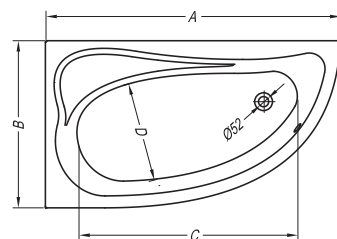

Calando

069

Calando - L