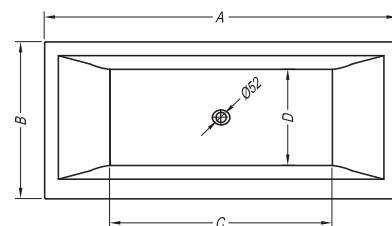

Copelia-FS

kerrock

037