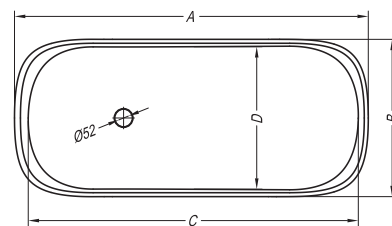

* CTL - ugrađena cromoterapija, 2 RGB sijalice.

Gloria-FS

kerrock

040

Gloria-FS	A	B	C	D	Vol.
180 x 80	1800	800	1295	720	340 l

Gloria-FS 180

Gloria-FS

- ovalna kopalna kad iz Kerrock-a, samostoječa, odlivna garnitura z UP&DOWN sistemom.
- oval freestanding Kerrock bathtub, outflow set with the UP&DOWN system.
- ovalna kada iz Kerrock-a, samostoječa, odljevna garnitura s UP&DOWN sustavom.
- samostoječa ovalna kada od Kerrock-a, odlivna garnitura sa UP&DOWN sistemom.