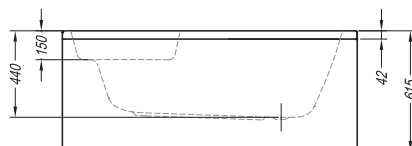

Calando

069

Calando - D

Calando	A	B	C	D	Vol.
• 160 x 90	1600	900	1160	730	205 l
• • 160 x 90/O	1600	900	1160	730	205 l
• 150 x 85	1500	850	1090	505	180 l
• • 150 x 85/O	1500	850	1090	505	180 l

Calando 160, 150

Calando

- asimetrična kopalna kad, vgradna.
- asymmetric bathtub, built-in.
- asimetrična ugradbena kada.
- asimetrična ugaona ugradna kada.

Calando/O

- asimetrična kopalna kad z oblogo.
- asymmetric bathtub with panel.
- asimetrična kada s oblogom.
- asimetrična kada sa oblogom.

- sedež
- seat
- sjedalo
- sedište