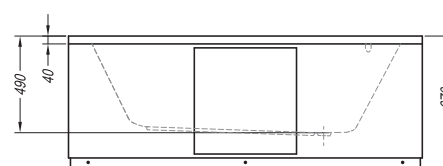

Samson

076

		Samson	A	B	C	D	Vol.
•	•	180 x 160	1800	1600	1120	1150	650 l
•	•	180 x 160/20	1800	1600	1120	1150	650 l
•	•	180 x 160/40	1800	1600	1120	1150	650 l

Samson 180

- Samson**
- kopalna kad z vgradno.
 - bathtub, built-in.
 - ugradbena kada.
 - ugradna kada.