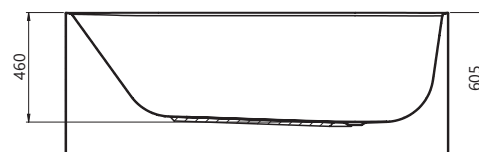

Lux

055

	Lux	A	B	C	D	Vol.
• •	170 x 85	1700	850	1200	600	215 l

Lux 170

- Lux**
- kopalna kad, vgradna.
 - bathtub, built-in.
 - ugradbena kada.
 - ugradna kada.

Betty-FS

056

Betty-FS	A	B	C	D	Vol.
170 x 73	1700	730	1365	580	285 l
160 x 73	1600	730	1300	570	245 l
150 x 63	1500	630	1250	490	200 l