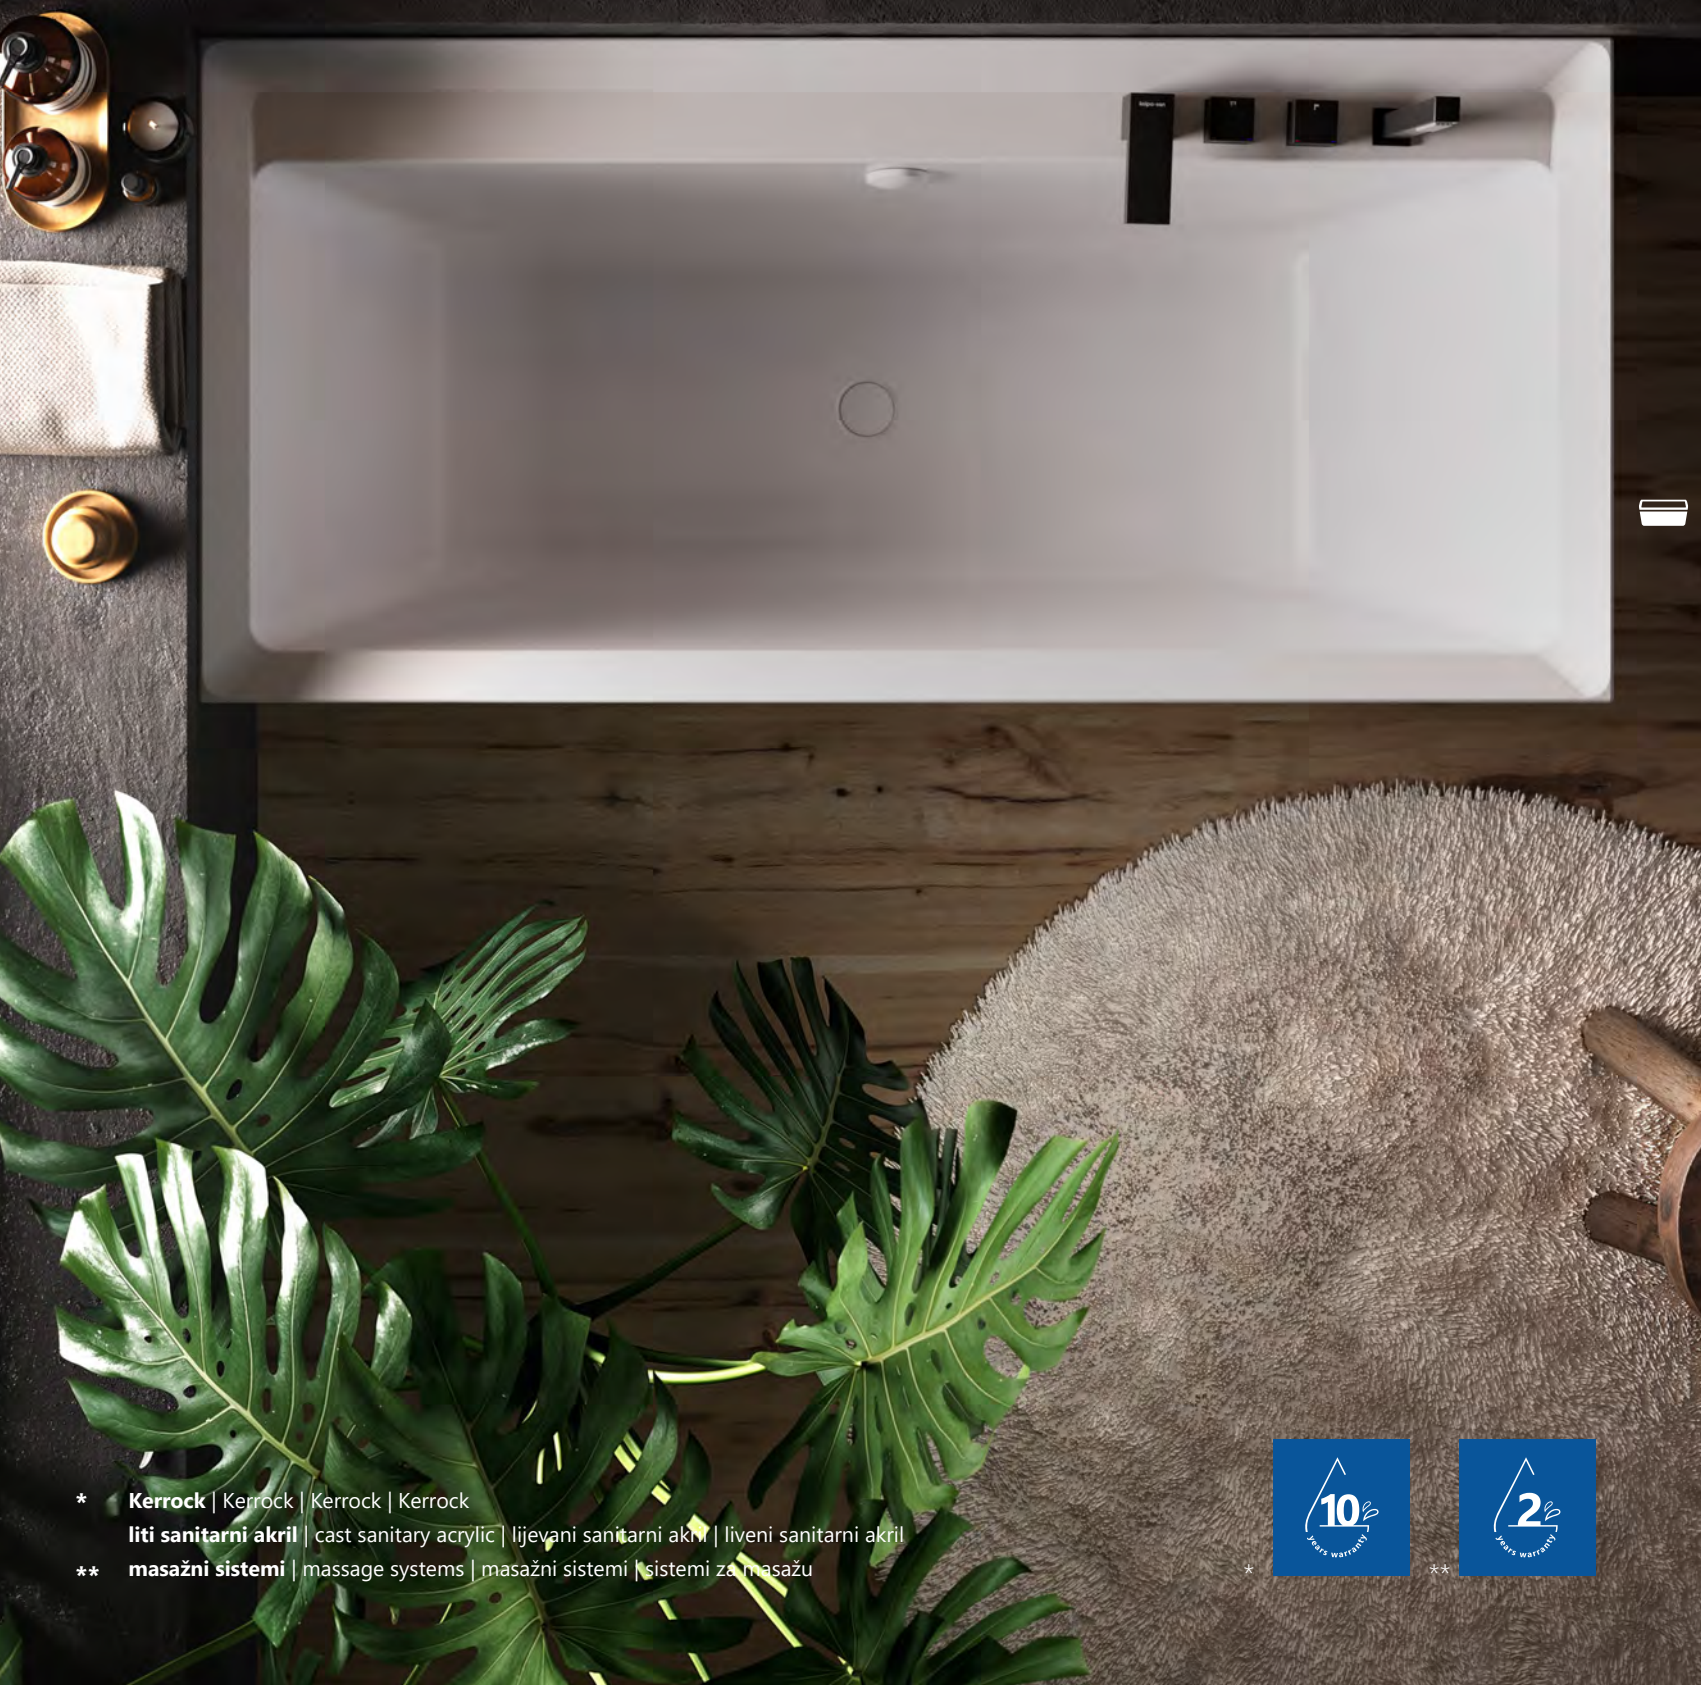

* **Kerrock** | Kerrock | Kerrock | Kerrock
liti sanitarni akril | cast sanitary acrylic | lijevani sanitarni akril | liveni sanitarni akril
** **masažni sistemi** | massage systems | masažni sistemi | sistemi za masažu