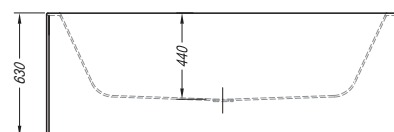

Copelia-FS

kerrock

037

	Copelia-FS	A	B	C	D	Vol.
•	180 x 80	1800	800	1230	490	245 l

Copelia-FS 180

Copelia-FS

- samostoječa kopalna kad iz Kerrocka, odlivna garnitura z UP&DOWN sistemom in avtomatskim prelivom.
- freestanding Kerrock bathtub, outflow set with the UP&DOWN system and automatic overflow.
- samostoječa kada od Kerrocka, odljevna garnitura s UP&DOWN sustavom i avtomatskim prelijevom.
- samostoječa kada za kupanje od Kerrocka, odlivna garnitura sa UP&DOWN sistemom i avtomatskim prelivom.