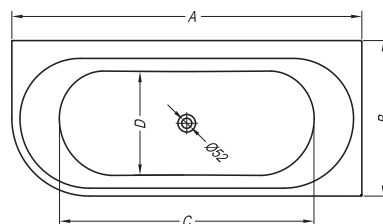

Dream-SP - L,D

066

Dream-SP - L

Dream-SP - D

Dream-SP - L

Dream-SP - D

	Dream-SP	A	B	C	D	Vol.
• • •	180 x 80	1800	800	1310	530	285 l
• • •	170 x 75	1700	750	1285	515	225 l

Dream-SP 180, 170