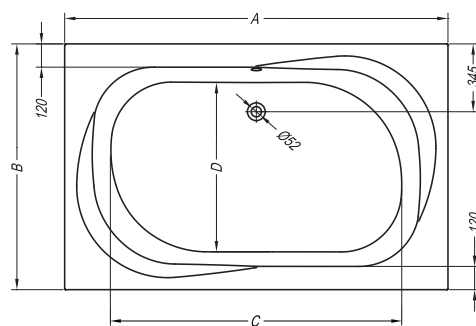

Adam & Eva

072