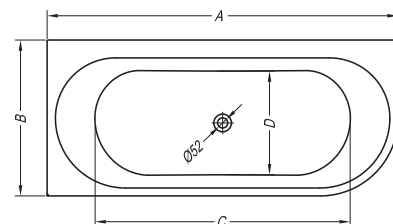

Dream-SP - L,D

066

Dream-SP - L

Dream-SP - D

Dream-SP - L

Dream-SP - D

	Dream-SP	A	B	C	D	Vol.
• • •	180 x 80	1800	800	1310	530	285 l
• • •	170 x 75	1700	750	1285	515	225 l

Dream-SP 180, 170