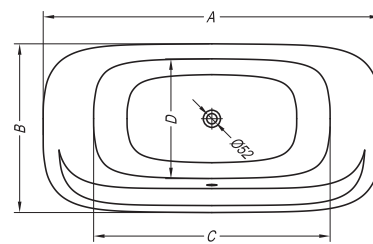

Lux-FS

054

	Lux-FS	A	B	C	D	Vol.
•	170 x 85	1700	850	1200	600	215 l

Lux-FS 170

Lux-FS

- ovalna kopalna kad, samostoječa, prelivna garnitura z UP&DOWN sistemom v beli barvi. Kad in obloga iz enega dela.
- oval bathtub, freestanding, overflow set with the UP&DOWN system in white. The bathtub and side panels from a single element.
- ovalna kada za kupanje, samostoječa, prelivna garnitura s UP&DOWN sustavom u bijeloj boji. Kada i obloga u jednom dijelu.
- ovalna kada za kupanje, samostoječa, prelivna garnitura sa UP&DOWN sistemom u beloj boji. Kada i obloga iz jednog dela.