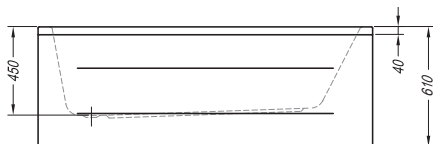

Beatrice - L