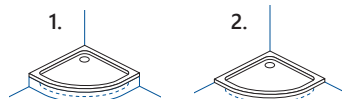

- 1., 2., Hopp R 100, 90
2. tuš kad za postavitve nad nivojem tal ali na tla iz lahkega litega marmorja
   - shower tray for above-floor installation or installation on the floor, made from light-weight cast marble
   - tuš kada za ugradnju iznad razine poda ili na pod od laganog lijevanog mramora
   - tuš kada za ugradnju iznad nivoa poda ili na pod od laganog livenog mermers

white
antracit
manhattan
capucino

Hopp	A	C
100 x 100	1000	450
90 x 90	900	350