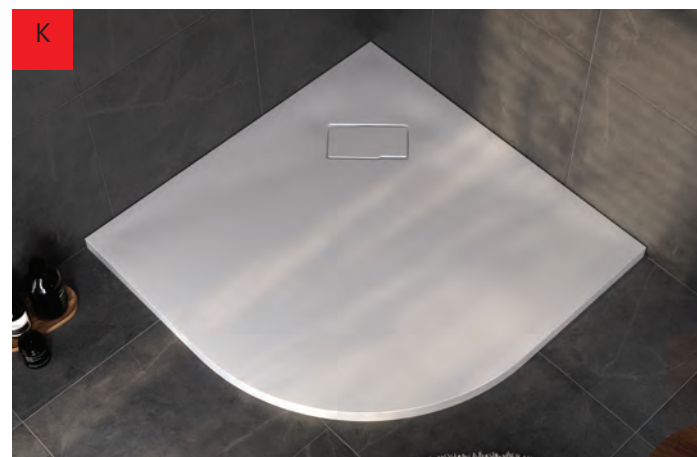

Menora R

1., 2., Menora R 100, 90

- tuš kad za postavitev nad nivojem tal ali na tla iz Kerrocka
- shower tray for above-floor installation or installation on the floor, made from Kerrock
- tuš kada za ugradnjo iznad razine poda ili na pod od Kerrocka
- tuš kad za ugradnjo iznad nivoa poda ili na pod od Kerrocka

Menora	A	C
100 x 100	1000	450
90 x 90	900	350

kerrock