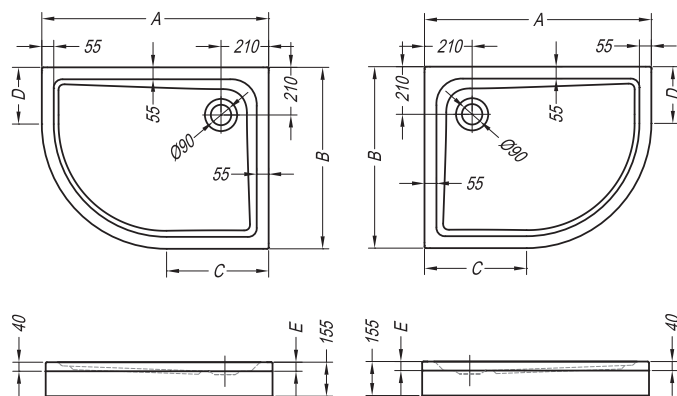

Malur

1. Malur 120, 100 / 4. Malur 120/O, 100/O

- tuš kad za postavitve nad nivojem tal ali z oblogo iz litega sanitarnega akrila
- shower tray for above-floor installation or with panel, made from cast sanitary acrylic
- tuš kada za ugradnjo iznad razine poda ili s oblogom, od lijevanog sanitarnog akrila
- tuš kada za ugradnjo iznad nivoa poda ili s oblogom, od livenog sanitarnog akrila

Malur	A	B	C	D	E
120 x 90 (O)	1200	900	650	350	45
100 x 80 (O)	1000	800	450	250	40

Malur - L