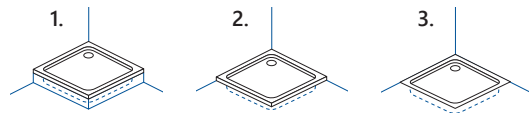

Moonwalk

1., 2., 3. Moonwalk 140, 120, 100, 90

- tuš kad za postavitev nad nivojem tal, na tla ali v nivoju tal iz litega marmorja
- shower tray for above-floor installation, installation on the floor or at the floor level, made from cast marble
- tuš kada za ugradnjo iznad razine poda, na pod ili u razini poda, od lijevanog mramora
- tuš kada za ugradnjo iznad nivoa poda, na pod ili u nivou poda, od livenog mermera

Moonwalk	A	B
140 x 90 (80)	1400	900 (800)
120 x 90 (80)	1200	900 (800)
100 x 100 (90/80)	1000	1000 (900 / 800)
90 x 90	900	900

white
antracit
manhattan