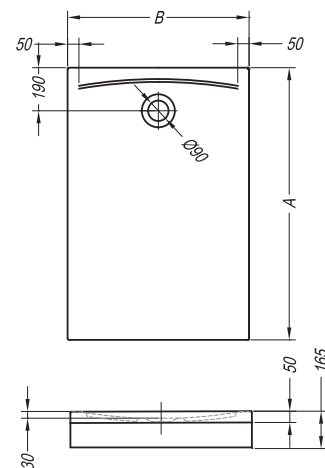

Flamenco	A	B	C
180 x 80 (O)	1800	800	35
170 x 80 (O)	1700	800	35
170 x 75 (O)	1700	750	35
160 x 90 (O)	1600	900	35
160 x 80 (70) (O)	1600	800 (700)	30
160 x 70 (O)	1600	700	30
140 x 90 (80/70) (O)	1400	900 (800 / 700)	25
130 x 90 (80) (O)	1300	900 (800)	25
120 x 100 (90/80/70) (O)	1200	1000 (900 / 800 / 700)	25
100 x 90 (80) (O)	1100	900 (800)	25
100 x 100 (O)	1000	1000	25
100 x 90 (80) (O)	1000	900 (800)	25
90 x 90 (O)	900	900	25
90 x 80 (70) (O)	900	800 (700)	25
80 x 80 (O)	800	800	25
70 x 70 (O)	700	700	25

Evelin tray	A	B
120 x 90 (O)	1200	900
120 x 80 (O)	1200	800

Evelin Tray Q

1. Evelin tray Q 90, 80 / 4. Evelin tray Q 90/O, 80/O

- tuš kad za postavitev nad nivojem tal ali z oblogo iz litega sanitarnega akrila
- shower tray for above-floor installation or with panel, made from cast sanitary acrylic
- tuš kada za ugradnjo iznad razine poda ili s oblogom, od lijevanog sanitarnog akrila
- tuš kada za ugradnjo iznad nivoa poda ili s oblogom, od livenog sanitarnog akrila