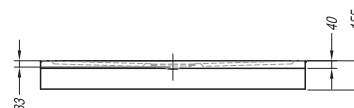

Drop

1., 2. Drop 140, 120, 100, 90, 80 / **4. Drop** 140/O, 120/O, 100/O, 90/O, 80/O

- tuš kad za postavitev nad nivojem tal, na tla ali z oblogo iz litega sanitarnega akrila
- shower tray for above-floor installation, installation on the floor or with panel, made from cast sanitary acrylic
- tuš kada za ugradnjo iznad razine poda, na pod ili s oblogom, od lijevanog sanitarnog akrila
- tuš kada za ugradnjo iznad nivoa poda, na pod ili s oblogom, od livenog sanitarnog akrila

Drop	A	B
140 x 90 (80)	1400	900 (800)
120 x 90 (80)	1200	900 (800)
100 x 90 (80)	1000	900 (800)
90 x 90	900	900
80 x 80	800	800

Drop R

1., 2. Drop R 90, 80 / **4. Drop R** 90/O, 80/O

- tuš kad za postavitev nad nivojem tal, na tla ali z oblogo iz litega sanitarnega akrila
- shower tray for above-floor installation, installation on the floor or with panel, made from cast sanitary acrylic
- tuš kada za ugradnjo iznad razine poda, na pod ili s oblogom, od lijevanog sanitarnog akrila
- tuš kada za ugradnjo iznad nivoa poda, na pod ili s oblogom, od livenog sanitarnog akrila

Drop R	A	C
90 x 90	900	350
80 x 80	800	250