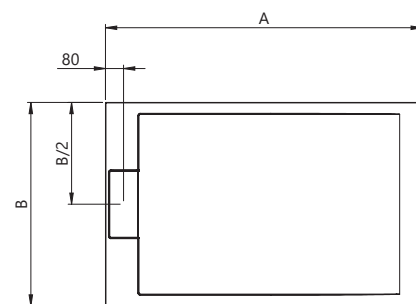

1., 2., 3. Ballo 200, 140

- tuš kad za postavitev nad nivojem tal, na tla ali v nivoju tal iz Kerrocka
- shower tray for above-floor installation, installation on the floor or at the floor level, made from Kerrock
- tuš kada za ugradnju iznad razine poda, na pod, ili u razini poda, od Kerrocka
- tuš kad za ugradnju iznad nivoa poda, na pod ili u nivou poda, od Kerrocka

Ballo	A	B
200 x 100 (90 / 80)	2000	1000 (900 / 800)
140 x 100 (90 / 80)	1400	1000 (900 / 800)

Tello