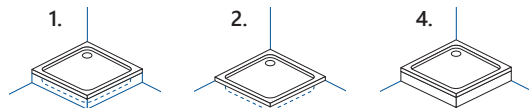

Evelin Tray