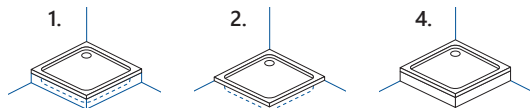

Drop

1., 2. Drop 140, 120, 100, 90, 80 / **4. Drop** 140/O, 120/O, 100/O, 90/O, 80/O

- tuš kad za postavitev nad nivojem tal, na tla ali z oblogo iz litega sanitarnega akrila
- shower tray for above-floor installation, installation on the floor or with panel, made from cast sanitary acrylic
- tuš kada za ugradnjo iznad razine poda, na pod ili s oblogom, od lijevanog sanitarnog akrila
- tuš kada za ugradnjo iznad nivoa poda, na pod ili s oblogom, od livenog sanitarnog akrila

Drop	A	B
140 x 90 (80)	1400	900 (800)
120 x 90 (80)	1200	900 (800)
100 x 90 (80)	1000	900 (800)
90 x 90	900	900
80 x 80	800	800