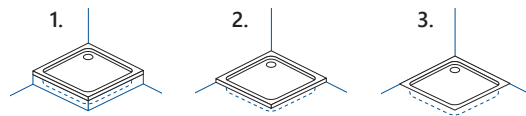

Tello po meri / Custom made Tello

Tello po mjeri / Tello po meri

kerrock

1., 2., 3. Tello po meri 70-200 x 70-100

- tuš kad za postavitve nad nivojem tal, na tla ali v nivoju tal iz Kerrocka s priloženim sifonom.
- shower tray for above-floor installation, installation on the floor or at the floor level, made from Kerrock, siphon included
- tuš kada za ugradnjo iznad razine poda, na pod, ili u razini poda, od Kerrocka sa priloženim sifonom
- tuš kad za ugradnjo iznad nivoa poda, na pod ili u nivou poda, od Kerrocka sa priloženim sifonom

Tello	A	B
70-200 x 70-100	700-2000	700-1000