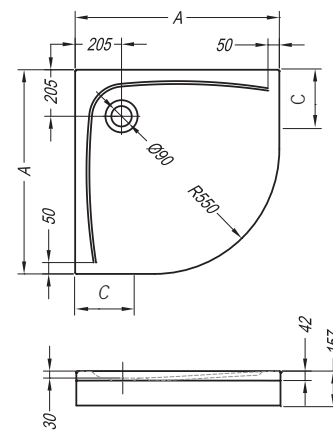

Evelin Tray R

1. Evelin Tray R 90, 80 / 4. Evelin Tray R 90/O, 80/O

- tuš kad za postavitev nad nivojem tal ali z oblogo iz litega sanitarnega akrila
- shower tray for above-floor installation or with panel, made from cast sanitary acrylic
- tuš kada za ugradnjo iznad razine poda ili s oblogom, od lijevanog sanitarnog akrila
- tuš kada za ugradnjo iznad nivoa poda ili s oblogom, od livenog sanitarnog akrila

Evelin tray R	A	C
90 x 90 (O)	900	350
80 x 80 (O)	800	250