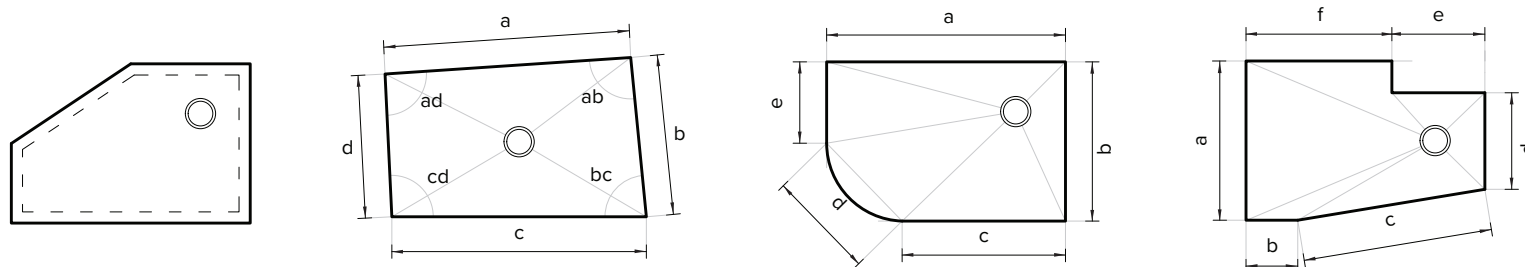

Dimenzija po meri / položaj sifona po meri / oblika po meri

Custom dimension / custom siphon position / custom shape
Prilagojena dimenzija / prilagojeni položaj sifona / prilagojeni oblik
Prilagojena dimenzija / prilagojeni položaj sifona / prilagojeni oblik