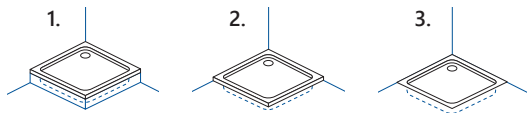

Menora Zero	A	B
200 x 90 (80)	2000	900 (800)
180 x 90 (80)	1800	900 (800)
160 x 90 (80)	1600	900 (800)
140 x 100 (90 / 80)	1400	1000 (900 / 800)
120 x 100 (90 / 80)	1200	1000 (900 / 800)
100 x 100 (90 / 80)	1000	1000 (900 / 800)
90 x 90 (80)	900	900 (800)
80 x 80	800	800

kerrock

099

Menora R

1., 2., Menora R 100, 90

- tuš kad za postavitev nad nivojem tal ali na tla iz Kerrocka
- shower tray for above-floor installation or installation on the floor, made from Kerrock
- tuš kada za ugradnjo iznad razine poda ili na pod od Kerrocka
- tuš kad za ugradnjo iznad nivoa poda ili na pod od Kerrocka

Menora	A	C
100 x 100	1000	450
90 x 90	900	350

kerrock

Ballo

kerrock

1., 2., 3. Ballo 200, 140

- tuš kad za postavitev nad nivojem tal, na tla ali v nivoju tal iz Kerrocka
- shower tray for above-floor installation, installation on the floor or at the floor level, made from Kerrock
- tuš kada za ugradnju iznad razine poda, na pod, ili u razini poda, od Kerrocka
- tuš kad za ugradnju iznad nivoa poda, na pod ili u nivou poda, od Kerrocka