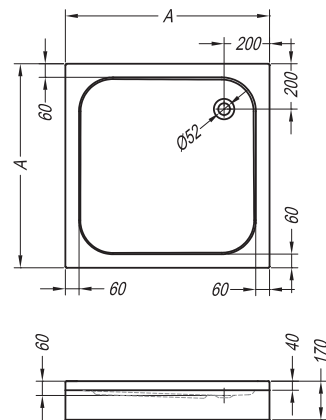

Evelin tray	A	B
120 x 90 (O)	1200	900
120 x 80 (O)	1200	800

Evelin Tray Q

1. Evelin tray Q 90, 80 / 4. Evelin tray Q 90/O, 80/O

- tuš kad za postavitev nad nivojem tal ali z oblogo iz litega sanitarnega akrila
- shower tray for above-floor installation or with panel, made from cast sanitary acrylic
- tuš kada za ugradnjo iznad razine poda ili s oblogom, od lijevanog sanitarnog akrila
- tuš kada za ugradnjo iznad nivoa poda ili s oblogom, od livenog sanitarnog akrila

Evelin tray Q	A	A
90 x 90 (O)	900	900
80 x 80 (O)	800	800

Trin

1. Trin 90, 80 / 4. Trin 90/O, 80/O

- tuš kad za postavitve nad nivojem tal ali z oblogo iz litega sanitarnega akrila
- shower tray for above-floor installation or with panel, made from cast sanitary acrylic
- tuš kada za ugradnjo iznad razine poda ili s oblogom, od lijevanog sanitarnog akrila
- tuš kada za ugradnjo iznad nivoa poda ili s oblogom, od livenog sanitarnog akrila