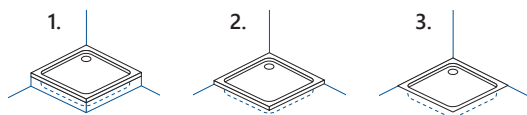

Tobas

1., 2., 3. Tobas 140, 120, 100, 90

- tuš kad za postavitev nad nivojem tal, na tla ali v nivoju tal iz litega marmorja
- shower tray for above-floor installation, installation on the floor or at the floor level, made from cast marble
- tuš kada za ugradnju iznad razine poda, na pod ili u razini poda, od lijevanog mramora
- tuš kada za ugradnju iznad nivoa poda, na pod ili u nivou poda, od livenog mermerna

Tobas	A	B
140 x 90 (O)	1400	900
140 x 80 (O)	1400	800
120 x 90 (O)	1200	900
120 x 80 (O)	1200	800
100 x 90 (O)	1000	900
100 x 80 (O)	1000	800
90 x 90 (O)	900	900