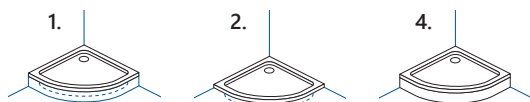

Drop R

1., 2. Drop R 90, 80 / **4. Drop R** 90/O, 80/O

- tuš kad za postavitev nad nivojem tal, na tla ali z oblogo iz litega sanitarnega akrila
- shower tray for above-floor installation, installation on the floor or with panel, made from cast sanitary acrylic
- tuš kada za ugradnjo iznad razine poda, na pod ili s oblogom, od lijevanog sanitarnog akrila
- tuš kada za ugradnjo iznad nivoa poda, na pod ili s oblogom, od livenog sanitarnog akrila

Drop R	A	C
90 x 90	900	350
80 x 80	800	250