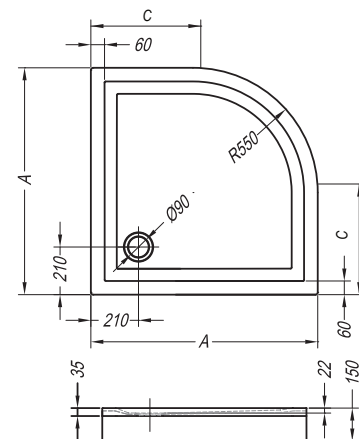

Macarena

1., 2. Macarena 100, 90 / 4. Macarena 100/O, 90/O

- tuš kad za postavitev nad nivojem tal, na tla ali z oblogo iz litega marmorja
- shower tray for above-floor installation, installation on the floor or with panel, made from cast marble
- tuš kada za ugradnju iznad razine poda, na pod ili s oblogom, od lijevanog mramora
- tuš kada za ugradnju iznad nivoa poda, na pod ili s oblogom, od livenog mermera

Macarena	A	B	C
100 x 100	1000	1000	450
90 x 90	900	900	350

LM

Serra

1., 2. Serra 120, 90

- tuš kad za postavitev nad nivojem tal ali na tla iz modificiranega akrila
- shower tray for above-floor installation or installation on the floor, made from modified acrylic
- tuš kada za ugradnju iznad razine poda ili na pod od modificiranog akrila
- tuš kada za ugradnju iznad nivoa poda ili na pod od modifikovanog akrila

Serra	A	B
120 x 90	1200	900
90 x 90	900	900

MA