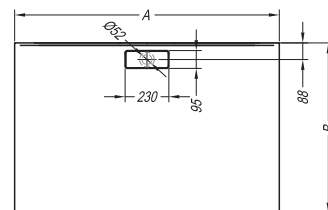

Drop

1., 2. Drop 140, 120, 100, 90, 80 / **4. Drop** 140/O, 120/O, 100/O, 90/O, 80/O

- tuš kad za postavitev nad nivojem tal, na tla ali z oblogo iz litega sanitarnega akrila
- shower tray for above-floor installation, installation on the floor or with panel, made from cast sanitary acrylic
- tuš kada za ugradnjo iznad razine poda, na pod ili s oblogom, od lijevanog sanitarnog akrila
- tuš kada za ugradnjo iznad nivoa poda, na pod ili s oblogom, od livenog sanitarnog akrila

Drop	A	B
140 x 90 (80)	1400	900 (800)
120 x 90 (80)	1200	900 (800)
100 x 90 (80)	1000	900 (800)
90 x 90	900	900
80 x 80	800	800

Drop R

1., 2. Drop R 90, 80 / **4. Drop R** 90/O, 80/O

- tuš kad za postavitev nad nivojem tal, na tla ali z oblogo iz litega sanitarnega akrila
- shower tray for above-floor installation, installation on the floor or with panel, made from cast sanitary acrylic
- tuš kada za ugradnjo iznad razine poda, na pod ili s oblogom, od lijevanog sanitarnog akrila
- tuš kada za ugradnjo iznad nivoa poda, na pod ili s oblogom, od livenog sanitarnog akrila

Drop R	A	C
90 x 90	900	350
80 x 80	800	250