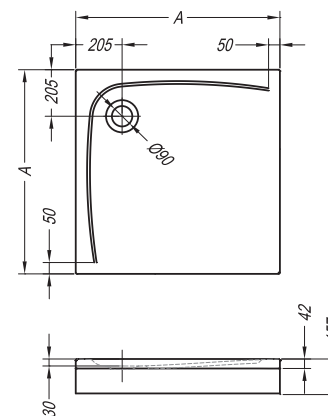

Evelin Tray Q

1. Evelin tray Q 90, 80 / 4. Evelin tray Q 90/O, 80/O

- tuš kad za postavitev nad nivojem tal ali z oblogo iz litega sanitarnega akrila
- shower tray for above-floor installation or with panel, made from cast sanitary acrylic
- tuš kada za ugradnjo iznad razine poda ili s oblogom, od lijevanog sanitarnog akrila
- tuš kada za ugradnjo iznad nivoa poda ili s oblogom, od livenog sanitarnog akrila

Evelin tray Q	A	A
90 x 90 (O)	900	900
80 x 80 (O)	800	800