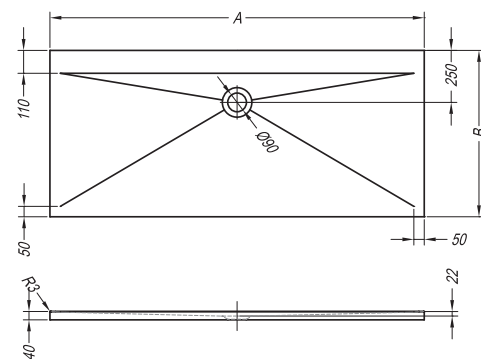

Re-walk

1., 2., 3. Re-walk 180, 140

- tuš kad za postavitev nad nivojem tal, na tla ali v nivoju tal iz litega marmorja
- shower tray for above-floor installation, installation on the floor or at the floor level, made from cast marble
- tuš kada za ugradnju iznad razine poda, na pod ili u razini poda, od lijevanog mramora
- tuš kada za ugradnju iznad nivoa poda, na pod ili u nivou poda, od livenog mermerna

Re-walk	A	B
180 x 80	1800	800
140 x 90	1400	900
140 x 80	1400	800

Tobas

1., 2., 3. Tobas 140, 120, 100, 90

- tuš kad za postavitev nad nivojem tal, na tla ali v nivoju tal iz litega marmorja
- shower tray for above-floor installation, installation on the floor or at the floor level, made from cast marble
- tuš kada za ugradnju iznad razine poda, na pod ili u razini poda, od lijevanog mramora
- tuš kada za ugradnju iznad nivoa poda, na pod ili u nivou poda, od livenog mermerna

Tobas	A	B
140 x 90 (O)	1400	900
140 x 80 (O)	1400	800
120 x 90 (O)	1200	900
120 x 80 (O)	1200	800
100 x 90 (O)	1000	900
100 x 80 (O)	1000	800
90 x 90 (O)	900	900