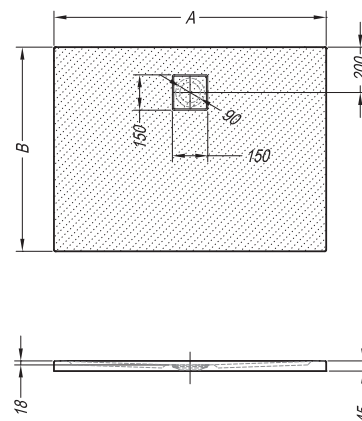

Macarena

1., 2. Macarena 100, 90 / 4. Macarena 100/O, 90/O

- tuš kad za postavitev nad nivojem tal, na tla ali z oblogo iz litega marmorja
- shower tray for above-floor installation, installation on the floor or with panel, made from cast marble
- tuš kada za ugradnju iznad razine poda, na pod ili s oblogom, od lijevanog mramora
- tuš kada za ugradnju iznad nivoa poda, na pod ili s oblogom, od livenog mermera

Macarena	A	B	C
100 x 100	1000	1000	450
90 x 90	900	900	350

LM

Serra

1., 2. Serra 120, 90

- tuš kad za postavitev nad nivojem tal ali na tla iz modificiranega akrila
- shower tray for above-floor installation or installation on the floor, made from modified acrylic
- tuš kada za ugradnju iznad razine poda ili na pod od modificiranog akrila
- tuš kada za ugradnju iznad nivoa poda ili na pod od modifikovanog akrila

Serra	A	B
120 x 90	1200	900
90 x 90	900	900

MA