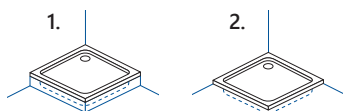

Macarena

1., 2. Macarena 100, 90 / 4. Macarena 100/O, 90/O

- tuš kad za postavitev nad nivojem tal, na tla ali z oblogo iz litega marmorja
- shower tray for above-floor installation, installation on the floor or with panel, made from cast marble
- tuš kada za ugradnju iznad razine poda, na pod ili s oblogom, od lijevanog mramora
- tuš kada za ugradnju iznad nivoa poda, na pod ili s oblogom, od livenog mermera

Macarena	A	B	C
100 x 100	1000	1000	450
90 x 90	900	900	350

LM

Serra

1., 2. Serra 120, 90

- tuš kad za postavitev nad nivojem tal ali na tla iz modificiranega akrila
- shower tray for above-floor installation or installation on the floor, made from modified acrylic
- tuš kada za ugradnju iznad razine poda ili na pod od modificiranog akrila
- tuš kada za ugradnju iznad nivoa poda ili na pod od modifikovanog akrila

Serra	A	B
120 x 90	1200	900
90 x 90	900	900

MA