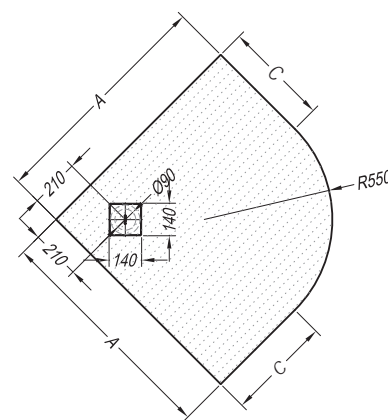

Moonwalk

1., 2., 3. Moonwalk 140, 120, 100, 90

- tuš kad za postavitev nad nivojem tal, na tla ali v nivoju tal iz litega marmorja
- shower tray for above-floor installation, installation on the floor or at the floor level, made from cast marble
- tuš kada za ugradnjo iznad razine poda, na pod ili u razini poda, od lijevanog mramora
- tuš kada za ugradnjo iznad nivoa poda, na pod ili u nivou poda, od livenog mermera

Moonwalk	A	B
140 x 90 (80)	1400	900 (800)
120 x 90 (80)	1200	900 (800)
100 x 100 (90/80)	1000	1000 (900 / 800)
90 x 90	900	900

white
antracit
manhattan

LM

Moonwalk R

1., 2. Moonwalk R 100, 90

- tuš kad za postavitev nad nivojem tal ali na tla iz litega marmorja
- shower tray for above-floor installation or installation on the floor, made from cast marble
- tuš kada za ugradnjo iznad razine poda ili na pod od lijevanog mramora
- tuš kada za ugradnjo iznad nivoa poda ili na pod od livenog mermera

Moonwalk R	A	C
100 x 100	1000	450
90 x 90	900	350

white
antracit
manhattan

LM