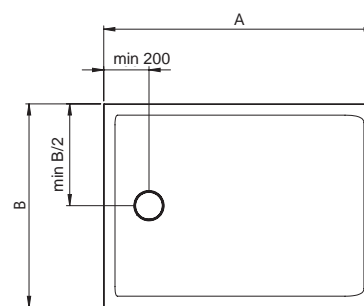

Tello	A	B
70-200 x 70-100	700-2000	700-1000

Za dimenzije zunaj standardnega razpona ter informacije o dodatnih barvah se obrnite na svojega komercialista

For dimensions outside the standard range and information on additional colours, please contact your sales representative
 Za dimenzije izvan standardnog raspona i informacije o dodatnim bojama, obratite se svom prodajnom predstavniku
 Za dimenzije van standardnog raspona i informacije o dodatnim bojama, obratite se svom prodajnom predstavniku