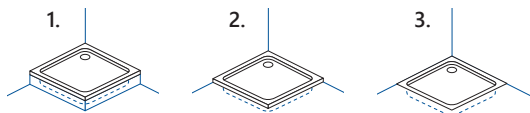

Canary

1., 2., 3. Canary 120, 100, 90, 80

- tuš kad za postavitve nad nivojem tal, na tla ali v nivoju tal iz litega marmorja
- shower tray for above-floor installation, installation on the floor or at the floor level, made from cast marble
- tuš kada za ugradnju iznad razine poda, na pod ili u razini poda, od lijevanog mramora
- tuš kada za ugradnju iznad nivoa poda, na pod ili u nivou poda, od livenog mermera

Canary	A	B
120 x 90	1200	900
120 x 80	1200	800
100 x 80	1000	800
90 x 90	900	900
80 x 80	800	800