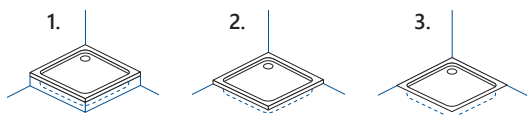

Moonwalk	A	B
140 x 90 (80)	1400	900 (800)
120 x 90 (80)	1200	900 (800)
100 x 100 (90/80)	1000	1000 (900 / 800)
90 x 90	900	900

white
antracit
manhattan

LM

Moonwalk R

1., 2. Moonwalk R 100, 90

- tuš kad za postavitev nad nivojem tal ali na tla iz litega marmorja
- shower tray for above-floor installation or installation on the floor, made from cast marble
- tuš kada za ugradnjo iznad razine poda ili na pod od lijevanog mramora
- tuš kada za ugradnjo iznad nivoa poda ili na pod od livenog mermera

Moonwalk R	A	C
100 x 100	1000	450
90 x 90	900	350

white
antracit
manhattan

LM

Re-walk

1., 2., 3. Re-walk 180, 140

- tuš kad za postavitev nad nivojem tal, na tla ali v nivoju tal iz litega marmorja
- shower tray for above-floor installation, installation on the floor or at the floor level, made from cast marble
- tuš kada za ugradnju iznad razine poda, na pod ili u razini poda, od lijevanog mramora
- tuš kada za ugradnju iznad nivoa poda, na pod ili u nivou poda, od livenog mermerna