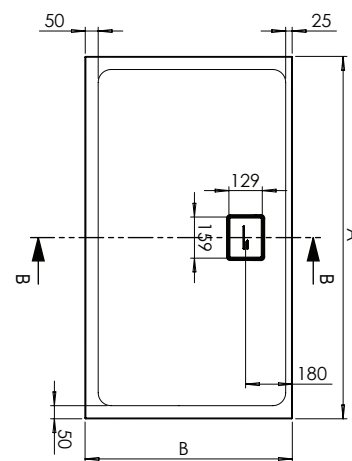

Re-walk

1., 2., 3. Re-walk 180, 140

- tuš kad za postavitev nad nivojem tal, na tla ali v nivoju tal iz litega marmorja
- shower tray for above-floor installation, installation on the floor or at the floor level, made from cast marble
- tuš kada za ugradnju iznad razine poda, na pod ili u razini poda, od lijevanog mramora
- tuš kada za ugradnju iznad nivoa poda, na pod ili u nivou poda, od livenog mermerna

Re-walk	A	B
180 x 80	1800	800
140 x 90	1400	900
140 x 80	1400	800

Tobas

1., 2., 3. Tobas 140, 120, 100, 90

- tuš kad za postavitev nad nivojem tal, na tla ali v nivoju tal iz litega marmorja
- shower tray for above-floor installation, installation on the floor or at the floor level, made from cast marble
- tuš kada za ugradnju iznad razine poda, na pod ili u razini poda, od lijevanog mramora
- tuš kada za ugradnju iznad nivoa poda, na pod ili u nivou poda, od livenog mermerna

Tobas	A	B
140 x 90 (O)	1400	900
140 x 80 (O)	1400	800
120 x 90 (O)	1200	900
120 x 80 (O)	1200	800
100 x 90 (O)	1000	900
100 x 80 (O)	1000	800
90 x 90 (O)	900	900