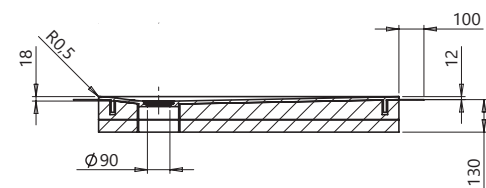

098

3. Menora Zero 200, 180, 160, 140, 120, 100, 90, 80

- tuš kad za postavitev v nivoju tal, iz Kerrocka
- shower tray for installation at the floor level, made from Kerrocka
- tuš kada za ugradnju u razini poda, od Kerrocka
- tuš kada za ugradnju u nivou poda, od Kerrocka

Menora Zero	A	B
200 x 90 (80)	2000	900 (800)
180 x 90 (80)	1800	900 (800)
160 x 90 (80)	1600	900 (800)
140 x 100 (90 / 80)	1400	1000 (900 / 800)
120 x 100 (90 / 80)	1200	1000 (900 / 800)
100 x 100 (90 / 80)	1000	1000 (900 / 800)
90 x 90 (80)	900	900 (800)
80 x 80	800	800