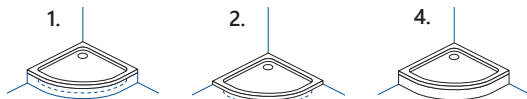

Canary	A	B
120 x 90	1200	900
120 x 80	1200	800
100 x 80	1000	800
90 x 90	900	900
80 x 80	800	800

LM

Capo

1., 2., 3. Capo 140, 120, 100, 90

- tuš kad za postavitve nad nivojem tal, na tla ali v nivoju tal iz litega marmorja
- shower tray for above-floor installation, installation on the floor or at the floor level, made from cast marble
- tuš kada za ugradnju iznad razine poda, na pod ili u razini poda, od lijevanog mramora
- tuš kada za ugradnju iznad nivoa poda, na pod ili u nivou poda, od livenog mermera

Capo	A	B
140 x 100 (90)	1400	1000 (900)
120 x 90 (80)	1200	900 (800)
100 x 80	1000	800
90 x 90	900	900

LM

Macarena

1., 2. Macarena 100, 90 / 4. Macarena 100/O, 90/O

- tuš kad za postavitev nad nivojem tal, na tla ali z oblogo iz litega marmorja
- shower tray for above-floor installation, installation on the floor or with panel, made from cast marble
- tuš kada za ugradnju iznad razine poda, na pod ili s oblogom, od lijevanog mramora
- tuš kada za ugradnju iznad nivoa poda, na pod ili s oblogom, od livenog mermera