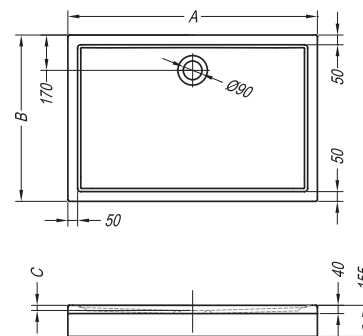

Flamenco

108

1. Flamenco 180 - 70 / 4. Flamenco 180/O - 70/O

- tuš kad za postavitev nad nivojem tal ali z oblogo iz litega sanitarnega akrila
- shower tray for above-floor installation or with panel, made from cast sanitary acrylic
- tuš kada za ugradnju iznad razine poda ili s oblogom, od lijevanog sanitarnog akrila
- tuš kada za ugradnju iznad nivoa poda ili s oblogom, od livenog sanitarnog akrila

Flamenco	A	B	C
180 x 80 (O)	1800	800	35
170 x 80 (O)	1700	800	35
170 x 75 (O)	1700	750	35
160 x 90 (O)	1600	900	35
160 x 80 (70) (O)	1600	800 (700)	30
160 x 70 (O)	1600	700	30
140 x 90 (80/70) (O)	1400	900 (800 / 700)	25
130 x 90 (80) (O)	1300	900 (800)	25
120 x 100 (90/80/70) (O)	1200	1000 (900 / 800 / 700)	25
100 x 90 (80) (O)	1100	900 (800)	25
100 x 100 (O)	1000	1000	25
100 x 90 (80) (O)	1000	900 (800)	25
90 x 90 (O)	900	900	25
90 x 80 (70) (O)	900	800 (700)	25
80 x 80 (O)	800	800	25
70 x 70 (O)	700	700	25