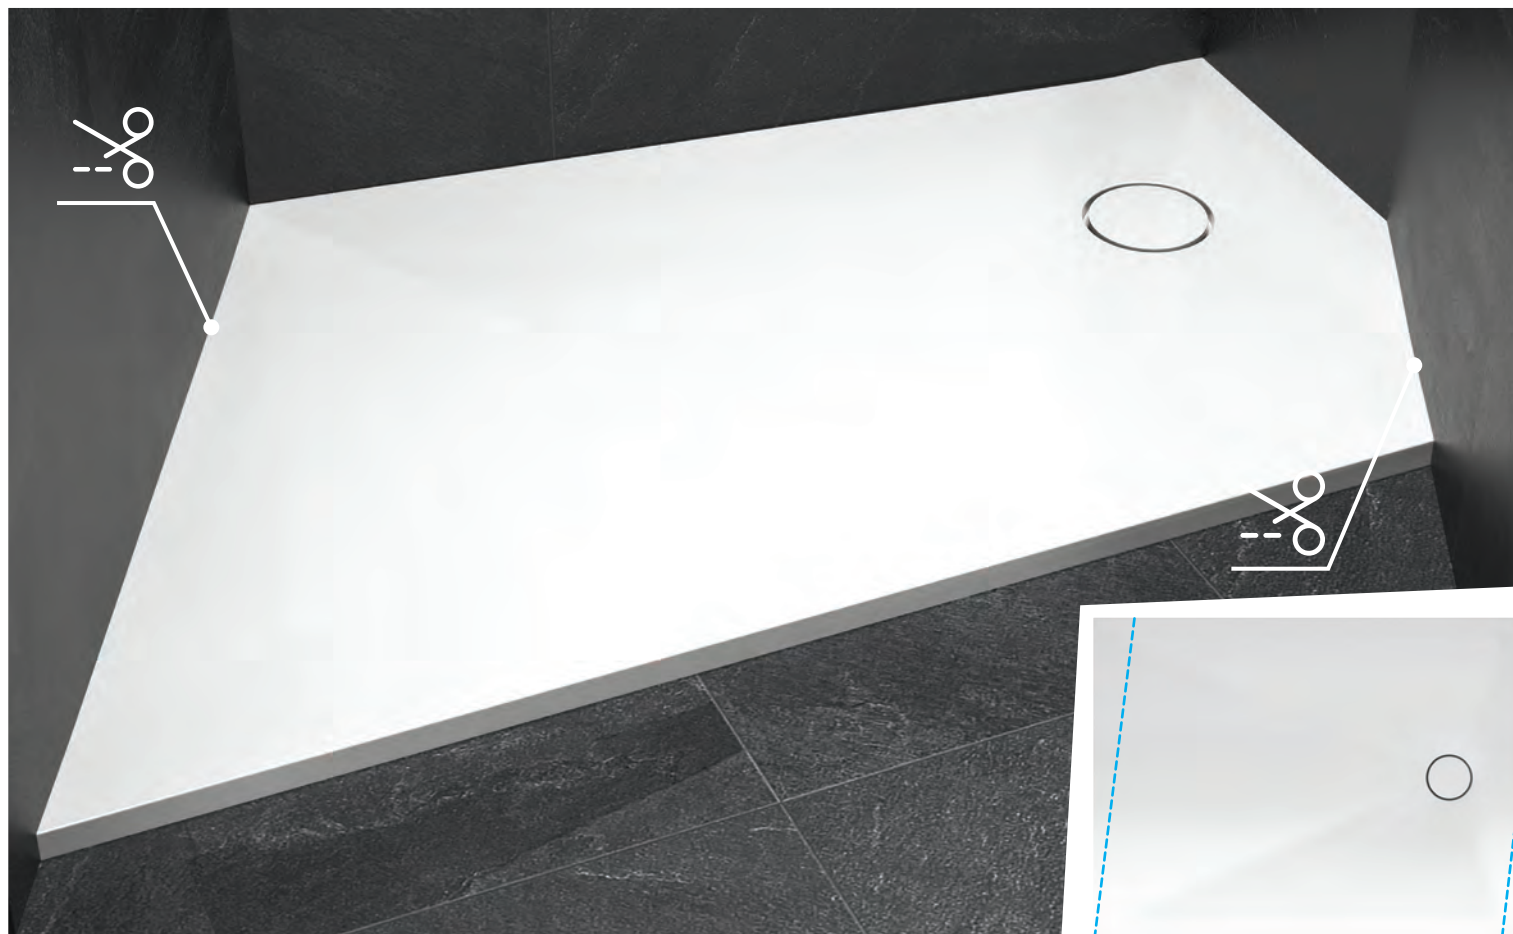

Ontex	A	C
90 x 90 (O)	900	350
80 x 80 (O)	800	250

Možnosti obrezovanja tuš kadi

Shower tray trimming options

Mogućnost prilagodbavanja rezanjem

Mogućnost rezanja tuš kada po meri

Obrezovanje tuš kadi

Za primere, ko arhitekturne lastosti kopalnic, zlasti pri obnovah starejših objektov, ne dovoljujejo vgradnje klasičnih tuš kadi iz rednega programa, nudimo našim strankam možnost prilagoditve določenih tuš kadi njenim specifičnim zahtevam.