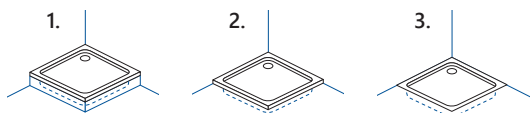

Capo

1., 2., 3. Capo 140, 120, 100, 90

- tuš kad za postavitve nad nivojem tal, na tla ali v nivoju tal iz litega marmorja
- shower tray for above-floor installation, installation on the floor or at the floor level, made from cast marble
- tuš kada za ugradnju iznad razine poda, na pod ili u razini poda, od lijevanog mramora
- tuš kada za ugradnju iznad nivoa poda, na pod ili u nivou poda, od livenog mermera

Capo	A	B
140 x 100 (90)	1400	1000 (900)
120 x 90 (80)	1200	900 (800)
100 x 80	1000	800
90 x 90	900	900