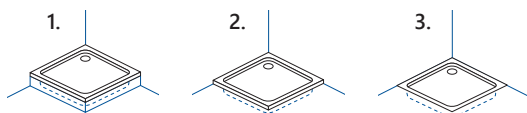

Menora	A	C
100 x 100	1000	450
90 x 90	900	350

kerrock

Ballo

kerrock

1., 2., 3. Ballo 200, 140

- tuš kad za postavitev nad nivojem tal, na tla ali v nivoju tal iz Kerrocka
- shower tray for above-floor installation, installation on the floor or at the floor level, made from Kerrock
- tuš kada za ugradnju iznad razine poda, na pod, ili u razini poda, od Kerrocka
- tuš kad za ugradnju iznad nivoa poda, na pod ili u nivou poda, od Kerrocka

Ballo	A	B
200 x 100 (90 / 80)	2000	1000 (900 / 800)
140 x 100 (90 / 80)	1400	1000 (900 / 800)

Tello

kerrock

1., 2., 3. Tello 160, 140, 120, 100, 90

- tuš kad za postavitev nad nivojem tal, na tla ali v nivoju tal iz Kerrocka s priloženim sifonom.
- shower tray for above-floor installation, installation on the floor or at the floor level, made from Kerrock, siphon included
- tuš kada za ugradnju iznad razine poda, na pod, ili u razini poda, od Kerrocka sa priloženim sifonom
- tuš kad za ugradnju iznad nivoa poda, na pod ili u nivou poda, od Kerrocka sa priloženim sifonom