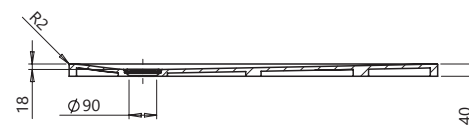

Menora

1., 2., Menora 200, 180, 160, 140, 120, 100, 90, 80

- tuš kad za postavitev nad nivojem tal ali na tla iz Kerrocka
- shower tray for above-floor installation or installation on the floor, made from Kerrock
- tuš kada za ugradnjo iznad razine poda ili na pod od Kerrocka
- tuš kad za ugradnjo iznad nivoa poda ili na pod od Kerrocka

Menora Zero	A	B
200 x 90 (80)	2000	900 (800)
180 x 90 (80)	1800	900 (800)
160 x 90 (80)	1600	900 (800)
140 x 100 (90 / 80)	1400	1000 (900 / 800)
120 x 100 (90 / 80)	1200	1000 (900 / 800)
100 x 100 (90 / 80)	1000	1000 (900 / 800)
90 x 90 (80)	900	900 (800)
80 x 80	800	800

kerrock

099

Menora R

1., 2., Menora R 100, 90

- tuš kad za postavitev nad nivojem tal ali na tla iz Kerrocka
- shower tray for above-floor installation or installation on the floor, made from Kerrock
- tuš kada za ugradnjo iznad razine poda ili na pod od Kerrocka
- tuš kad za ugradnjo iznad nivoa poda ili na pod od Kerrocka

Menora	A	C
100 x 100	1000	450
90 x 90	900	350

kerrock