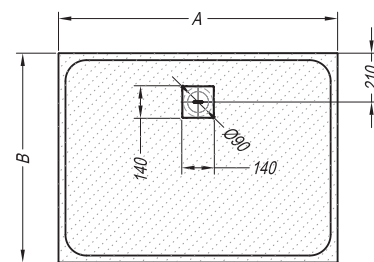

Moonwalk

1., 2., 3. Moonwalk 140, 120, 100, 90

- tuš kad za postavitev nad nivojem tal, na tla ali v nivoju tal iz litega marmorja
- shower tray for above-floor installation, installation on the floor or at the floor level, made from cast marble
- tuš kada za ugradnjo iznad razine poda, na pod ili u razini poda, od lijevanog mramora
- tuš kada za ugradnjo iznad nivoa poda, na pod ili u nivou poda, od livenog mermera

Moonwalk	A	B
140 x 90 (80)	1400	900 (800)
120 x 90 (80)	1200	900 (800)
100 x 100 (90/80)	1000	1000 (900 / 800)
90 x 90	900	900

white
antracit
manhattan

LM

Moonwalk R

1., 2. Moonwalk R 100, 90

- tuš kad za postavitev nad nivojem tal ali na tla iz litega marmorja
- shower tray for above-floor installation or installation on the floor, made from cast marble
- tuš kada za ugradnjo iznad razine poda ili na pod od lijevanog mramora
- tuš kada za ugradnjo iznad nivoa poda ili na pod od livenog mermera

Moonwalk R	A	C
100 x 100	1000	450
90 x 90	900	350

white
antracit
manhattan

LM