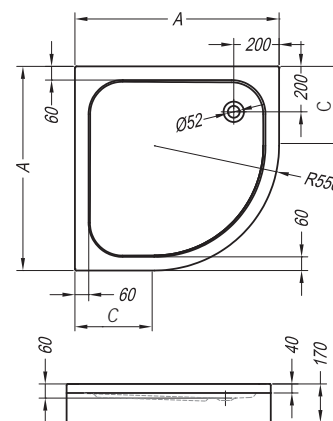

Ontex

1. Ontex 90, 80 / 4. Ontex 90/O, 80/O

- tuš kad za postavitev nad nivojem tal ali z oblogo iz litega sanitarnega akrila
- shower tray for above-floor installation or with panel, made from cast sanitary acrylic
- tuš kada za ugradnjo iznad razine poda ili s oblogom, od lijevanog sanitarnog akrila
- tuš kada za ugradnjo iznad nivoa poda ili s oblogom, od livenog sanitarnog akrila

Ontex	A	C
90 x 90 (O)	900	350
80 x 80 (O)	800	250