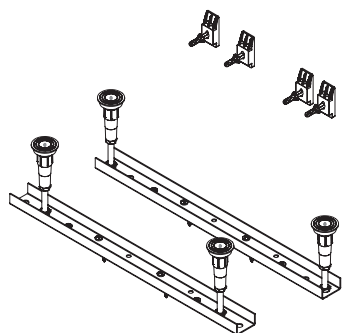

Podnožja kopalnih kadi

Bathtub support frames
Podnožje kade za kupanje
Postolja za kade

Podnožje klasičnih kopalnih kadi za ugradnju / Base feet for the built-in bathtub

Podnožje klasičnih kade za kupanje za ugradnju / Postolja klasičnih kade za kupanje za ugradnju

501 PKK