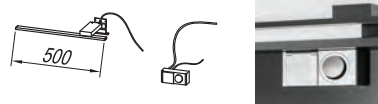

LUČ 500 BL BOX -LED, SW, S, CCT