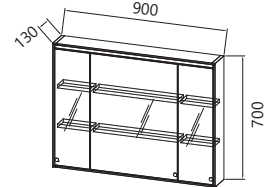

OGK 40/90

TO 90 BL - LED, SW, S