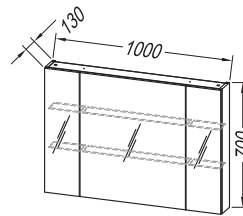

Toaletne omarice in ogledala

Bathroom cabinets and mirrors

Toaletni ormarići i ogledala

Toaletni ormarići i ogledala