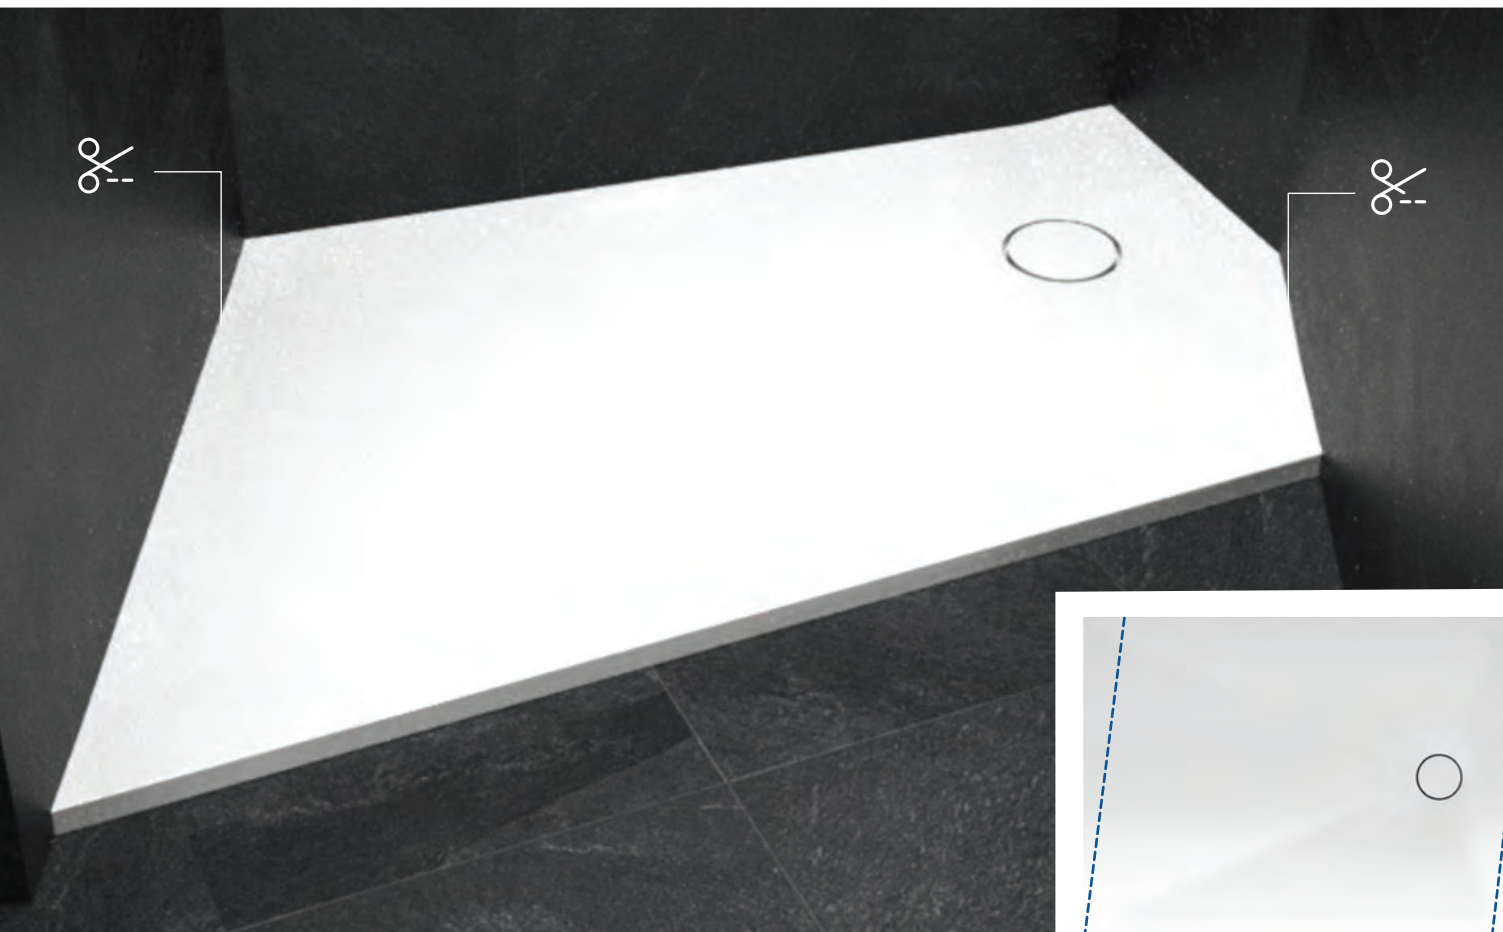

EVELIN TRAY R
90x90 / 80x80

ONTEX
90x90 / 80x80

Možnosti obrezovanja tuš kadi

Shower tray trimming options

Mogućnost rezanja tuš kada po mjeri

Mogućnost rezanja tuš kada po meri

Obrezovanje tuš kadi

Za primere, ko arhitekturne lastosti kopalnic, zlasti pri obnovah starejših objektov, ne dovoljujejo vgradnje klasičnih tuš kadi iz rednega programa, nudimo našim strankam možnost prilagoditve določenih tuš kadi njenim specifičnim zahtevam. Za dodatne informacije glede modelov in možnosti, obiščite našo spletno stran www.kolpasan.si