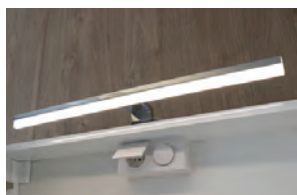

TOE 80

TOE 65

TOE 55

Dodatne luči za kopalniško pohištvo

Additional lights for bathroom furniture
 Dodatne svjetiljke za kupaonski namještaj
 Dodatne lampe za nameštaj za kupatilo

156

LUČ 500 BOX -LED, SW, S