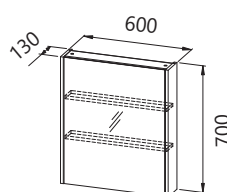

TOO 60 -LED, SW, S