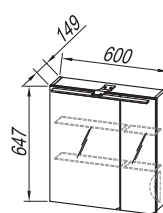

Toaletne omarice in ogledala

Bathroom cabinets and mirrors

Toaletni ormariči i ogledala

Toaletni ormariči i ogledala

TON 60