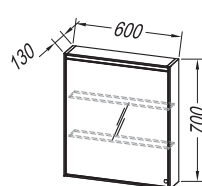

TOO 100 -LED, SW, S

TO 60 BL - LED, SW, S