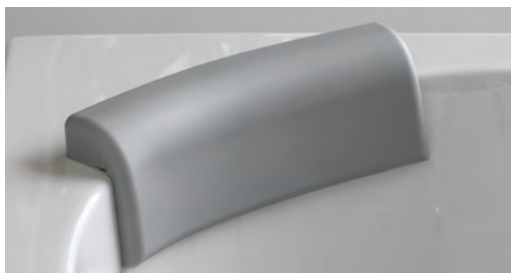

Wall Box Nexa je ugrađena u zid i stvara izgled police, pružajući puno prostora za odlaganje šampona i toaletnih potrepština, tako da ih imate pri ruci dok se tuširate. Sa modernim dizajnom od nerđajućeg čelika, besprekorno se uklapa u većinu modernih stilova kupatila i štedi prostor.

Vzglavniki

Headrests

Nasloni za glavu

Nasloni za glavu

Headrest soft

Vzglavnik za kopalne kad: Lenox SP, Evita, Betty,
Headrest for bathtubs: Dolores, Libretto, Gaia,
Nasloni za glavu za Divante, Beatrice,
kupaonske kade: Calando, Nabucco,
Nasloni za glavu za kade: Elektra SP, Samson,
Tamia, Dream SP