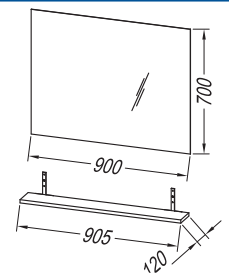

Toaletne omarice in ogledala

Bathroom cabinets and mirrors

Toaletni ormarići i ogledala

Toaletni ormarići i ogledala