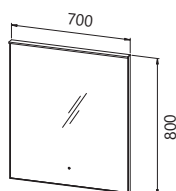

OG 120 / POL OG 120

OG QUADRUM 70 - LED, IR

F