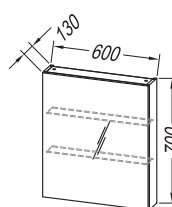

Toaletne omarice in ogledala

Bathroom cabinets and mirrors

Toaletni ormariči i ogledala

Toaletni ormariči i ogledala