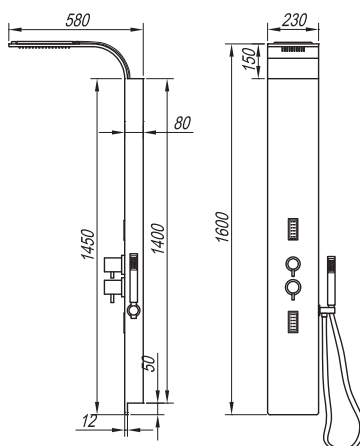

Zonda flat 1600 3f

042

Barvi masažnega stebra / Massage column colours

Boje masažnog stuba / Boje masažnog stuba

Funkcije sistema:

- 3 funkcijska termostatska armatura
- prha za glavo
- masaža zgornjega dela telesa
- masaža spodnjega dela telesa
- ročna prha
- vgradnja: stenska
- 2 Kerrock barvi

System functions:

- thermostatic mixer with 3 functions
- head shower sprayer
- upper body massage
- lower body massage
- hand shower sprayer
- installation: wall
- 2 different Kerrock colours

Funkcije sustava:

- termostatska 3 funkcijska armatura
- tuš za glavu
- masaža gornjeg dijela tijela
- masaža donjeg dijela tijela
- ručni tuš
- ugradnja: zidna
- 2 različite Kerrock boje

Funkcije sistema:

- 3-funkcionalna termostatska armatura
- tuš za glavu
- masaža gornjeg dela tela
- masaža donjeg dela tela
- ručni tuš
- ugradnja: zidna
- 2 različitim Kerrock boja