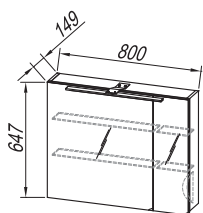

Toaletne omarice in ogledala

Bathroom cabinets and mirrors

Toaletni ormariči i ogledala

Toaletni ormariči i ogledala

TON 80