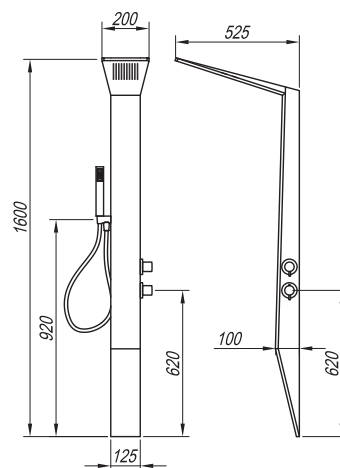

Slim 1600 2f

041

Barvi tuš stebra / Shower column colours

Boje stupova za tuširanje / Boje stuba za tuširanje

Funkcije sistema:

- 2 funkcijska termostatska armatura
  - prha za glavo
  - ročna prha
- vgradnja: stenska
- 2 Kerrock barvi

System functions:

- 2-functional thermostatic fittings
  - head shower sprayer
  - hand shower sprayer
- installation: wall
- 2 different Kerrock colours

Funkcije sustava:

- Termostatska armatura 2 funkcije
  - tuš za glavu
  - ručni tuš
- ugradnja: zidna
- 2 različite Kerrock boje

Funkcije sistema:

- 2-funkcijska termostatska armatura
  - tuš za glavu
  - ručni tuš
- ugradnja: zidna
- 2 različnih Kerrock boja