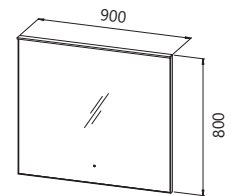

OG QUADRUM 90 - LED, IR