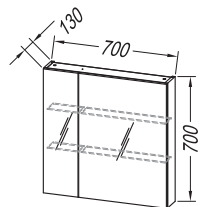

TOP 75 - LED, SW, S

TON 70