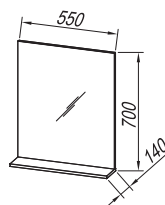

OG 60 / POL OG 60