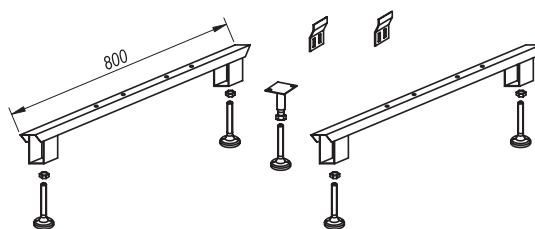

800 PKK

Adam & Eva, Nabucco, Elektra, Samson