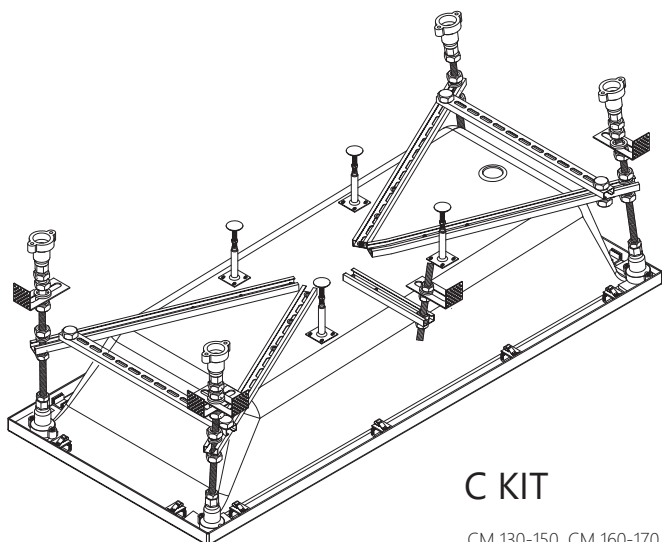

501 PKK

800 PKK

Adam & Eva, Nabucco, Elektra, Samson

1001 L

Royal, Beatrice, Divante

1001 B

Dolores

Podnožje za obloge / Support frame for the bathtub with panel / Podnožje za obloge / Postolje za obloge