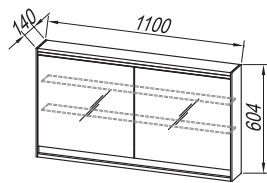

TO 120 BL - LED, SW, S