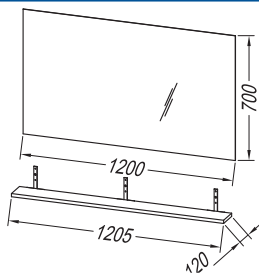

Toaletne omarice in ogledala

Bathroom cabinets and mirrors

Toaletni ormarići i ogledala

Toaletni ormarići i ogledala