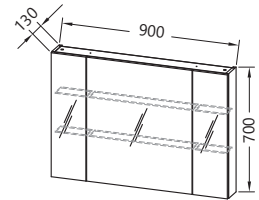

Toaletne omarice in ogledala

Bathroom cabinets and mirrors

Toaletni ormarići i ogledala

Toaletni ormarići i ogledala