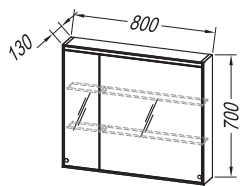

TO 80 BL - LED, SW, S