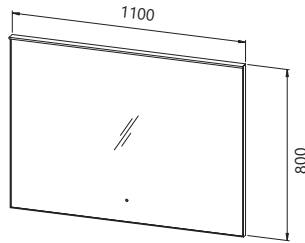

OG ORBIS Ø120 - LED, IR

OG QUADRUM 110 - LED, IR