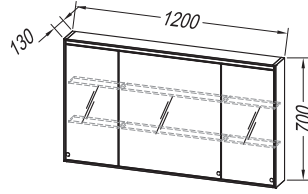

Toaletne omarice in ogledala

Bathroom cabinets and mirrors

Toaletni ormarići i ogledala

Toaletni ormarići i ogledala