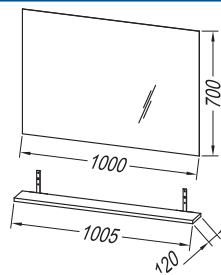

OG 100 - LED, T, DIM, CCT