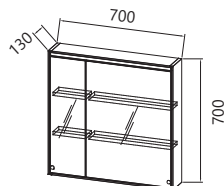

TON 120

TO 70 BL - LED, SW, S