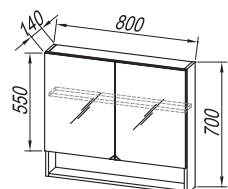

Toaletne omarice in ogledala

Bathroom cabinets and mirrors

Toaletni ormariči i ogledala

Toaletni ormariči i ogledala

TOB 80