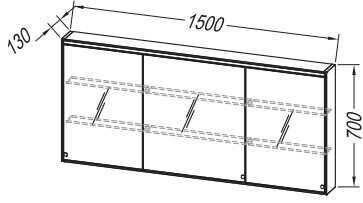

Toaletne omarice in ogledala

Bathroom cabinets and mirrors

Toaletni ormarići i ogledala

Toaletni ormarići i ogledala