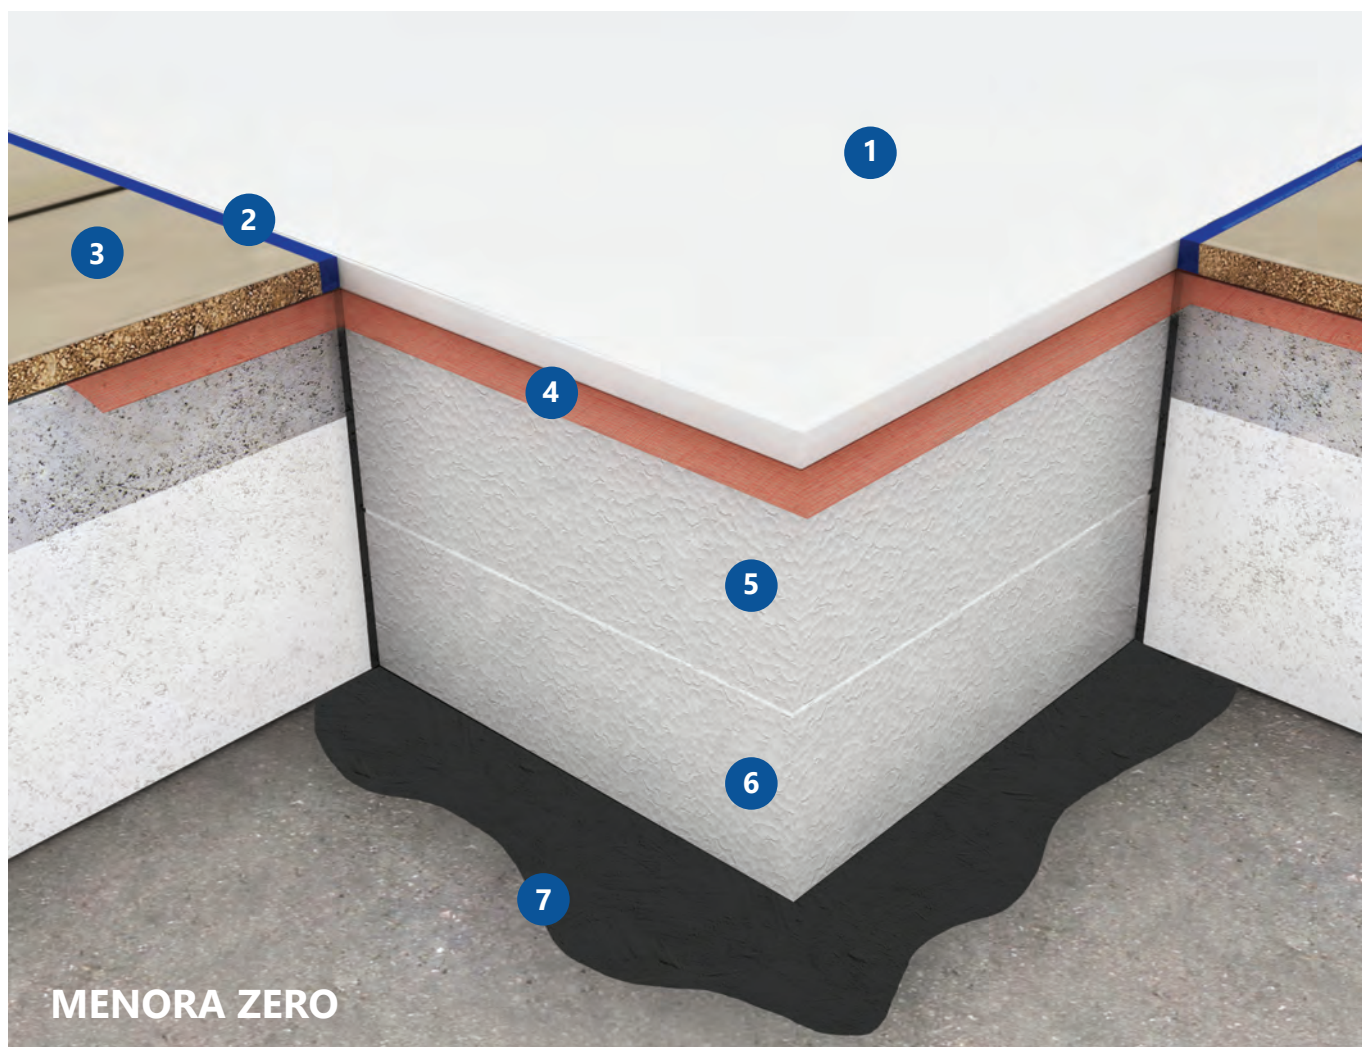

Vgradnja v nivoju tal, z možnostjo kompenzacije višine do max 15 cm.

Installation at the floor level with a height compensation option up to 15 cm max.

Ugradnja u razini poda s mogućnošću kompenzacije visine do maks. 15 cm.

Ugradnja u nivou poda, sa mogućnošću kompenzacije visine do maks. 15 cm.

- **1 Kerrock tuš kad** | Kerrock shower tray | Kerrock tuš kada | Kerrock tuš kada
- **2 sanitarni silikon** | sanitary silicone | sanitarni silikon | sanitarni silikon
- **3 keramika** | ceramics | keramika | keramika
- **4 vodotesna folija** | waterproof foil | vodootporna folija | vodootporna folija
- **5 stiropor** | polystyrene | stiropor | stiropor – h= 80 mm
- **6 stiropor** | polystyrene | stiropor | stiropor – h= 50 mm
- **7 vodotesni premaz** | waterproof coating | vodootporni premaz | vodootporni premaz