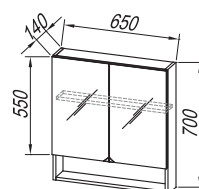

TOB 60

TOE 65