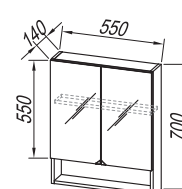

Toaletne omarice in ogledala

Bathroom cabinets and mirrors

Toaletni ormariči i ogledala

Toaletni ormariči i ogledala

TOE 55