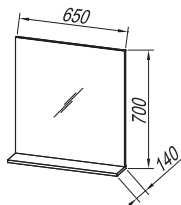

OG 70 / POL OG 70