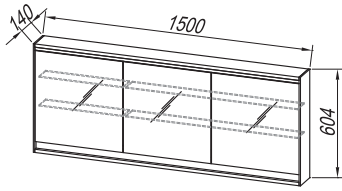

TO 150 BL - LED, SW, S