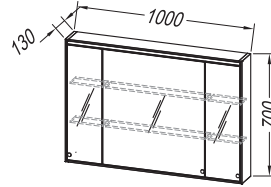

OGE 55

TO 100 BL - LED, SW, S