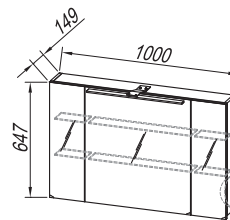

Toaletne omarice in ogledala

Bathroom cabinets and mirrors

Toaletni ormarići i ogledala

Toaletni ormarići i ogledala

TON 100