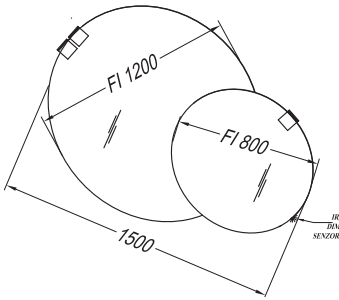

Toaletne omarice in ogledala

Bathroom cabinets and mirrors

Toaletni ormarići i ogledala

Toaletni ormarići i ogledala

OG Ø150 - LED, IR, DIM