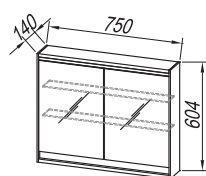

Toaletne omarice in ogledala

Bathroom cabinets and mirrors

Toaletni ormariči i ogledala

Toaletni ormariči i ogledala