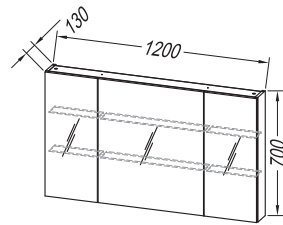

TOP 110 - LED, SW, S