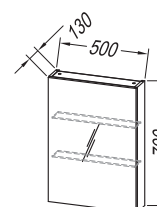

Toaletne omarice in ogledala

Bathroom cabinets and mirrors

Toaletni ormariči i ogledala

Toaletni ormariči i ogledala

TON 50