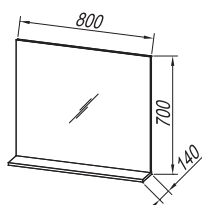

OG 80 / POL OG 80