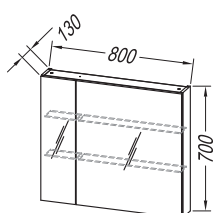

Toaletne omarice in ogledala

Bathroom cabinets and mirrors

Toaletni ormariči i ogledala

Toaletni ormariči i ogledala