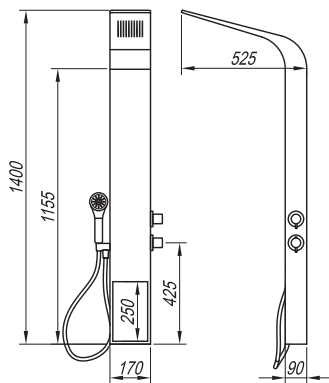

Solano 1400 2f

040

Barvi tuš stebra / Shower column colours

Boje stupova za tuširanje / Boje stuba za tuširanje

Funkcije sistema:

- 2 funkcijska termostatska armatura
  - prha za glavo
  - ročna prha
- vgradnja: stenska
- 2 Kerrock barvi

System functions:

- 2-functional thermostatic fittings
  - head shower sprayer
  - hand shower sprayer
- installation: wall
- 2 different Kerrock colours

Funkcije sustava:

- Termostatska armatura 2 funkcije
  - tuš za glavu
  - ručni tuš
- ugradnja: zidna
- 2 različite Kerrock boje

Funkcije sistema:

- 2-funkcijska termostatska armatura
  - tuš za glavu
  - ručni tuš
- ugradnja: zidna
- 2 različitim Kerrock boja