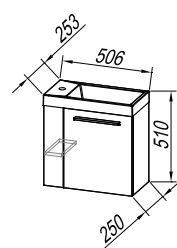

OUK 50 -D WH
OUK 50 -D CW