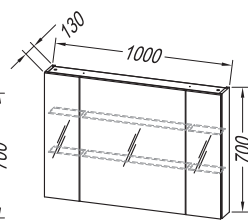

PRIPOROČENA OGLEDALA / RECOMMENDED MIRRORS / PREPORUČENA OGLEDALA / PREPORUČENA OGLEDALA:

E

F

E

LUČ 300 LED LIGHT SVIJETLO OSVETLJENJE

E

LUČ 700 BL BOX LED, SW, S, CCT LIGHT SVIJETLO OSVETLJENJE

LUČ 700 BL LED, CCT LIGHT SVIJETLO OSVETLJENJE

C

F

TON 100