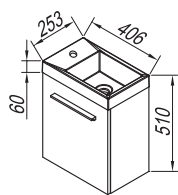

OUK 40 WH
OUK 40 CW