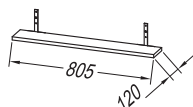

PRIPOROČENA OGLEDALA / RECOMMENDED MIRRORS / PREPORUČENA OGLEDALA / PREPORUČENA OGLEDALA:

C

LUČ 700 BL BOX LED, SW, S, CCT
LIGHT
SVIJETLO
OSVETLJENJE

POL OG 80

F

E

C

LUČ 700 BL LED, CCT
LIGHT
SVIJETLO
OSVETLJENJE