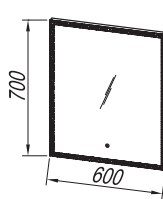

OG 60 - LED, T, DIM, CCT