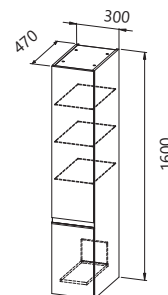

H 1601/450 CO  
H 1601/450 LG  
H 1601/450 BO

H 1601/300 CO  
H 1601/300 LG  
H 1601/300 BO

H 702/600 CO  
H 702/600 LG  
H 702/600 BO

H 562/600 CO  
H 562/600 LG  
H 562/600 BO

Nosilec za brisače UNO - Black, Chr  
TOWEL HOLDER  
DRŽAČ ZA RUČNIKE  
DRŽAČ ZA PEŠKIRE