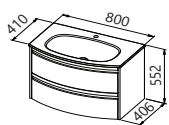

OIJ 80 LG
OIJ 80 CR
OIJ 80 BO