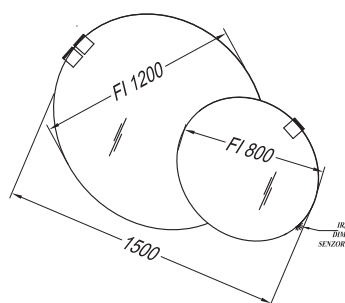

M 1301/1000 DARK GRAY  
 M 1301/1000 NATUR OAK

M 1302/15 DARK GRAY  
 M 1302/15 NATUR OAK

M 1301 DARK GRAY  
 M 1301 NATUR OAK

OG 100 - LED, T, DIM, CCT

OG 80 - LED, T, DIM, CCT

F

OG Ø150 - LED, IR, DIM

OG Ø120 - LED, IR, DIM