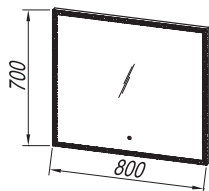

OG 80 - LED, T, DIM, CCT

OG 60 - LED, T, DIM, CCT

LUČ 500 BL LED, CCT LIGHT SVIJETLO OSVETLJENJE

TO 150 BL - LED, SW, S

TO 120 BL - LED, SW, S

TO 100 BL - LED, SW, S

TO 80 BL - LED, SW, S

TO 60 BL - LED, SW, S