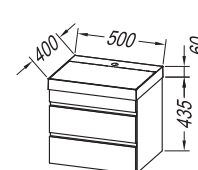

OUN 50 WH
OUN 50 NW
OUN 50 DC