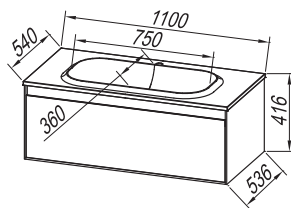

OUP 110 WH
OUP 110 NA
OUP 110 BL. STONE