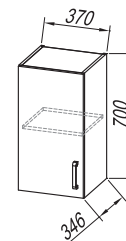

E 702 WH
E 702 GRAY/ANT
E 702 GRAY/OAK

NOŽICE / LEGS / NOŽICE /
NOŽICE h= 200 mm