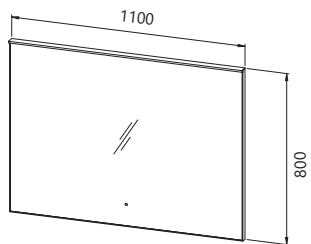

OG QUADRUM 110 - LED, IR