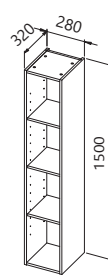

S 1500/280 WH
S 1500/280 ACACIA