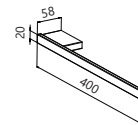

# Naomi 120, 100, 90, 80, 70, 60, 50

OUN 120 WH  
OUN 120 NW  
OUN 120 DC

OUN 100 WH  
OUN 100 NW  
OUN 100 DC

OUN 90 WH  
OUN 90 NW  
OUN 90 DC

Nosilec za brisače UNO - Black, Chr  
TOWEL HOLDER  
DRŽAČ ZA RUČNIKE  
DRŽAČ ZA PEŠKIRE