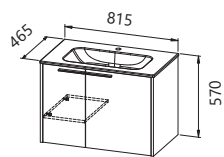

OUB 80 WH
OUB 80 CM