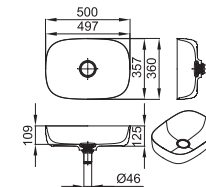

Orphia 140, 120, 100, 80

230

LUX 500 ON