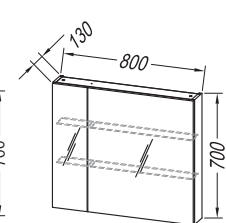

PRIPOROČENA OGLEDALA / RECOMMENDED MIRRORS / PREPORUČENA OGLEDALA / PREPORUČENA OGLEDALA:

E

F

E

LUČ 300 LED LIGHT SVIJETLO OSVETLJENJE

E

LUČ 700 BL BOX LED, SW, S, CCT LIGHT SVIJETLO OSVETLJENJE

LUČ 700 BL LED, CCT LIGHT SVIJETLO OSVETLJENJE

C

F

TON 80