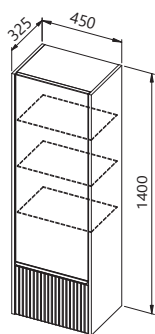

OR 1401/450 V/GB