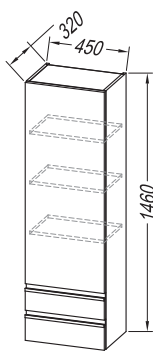

A 1461 GN
A 1461 CW
A 1461 DC
A 1461 WH