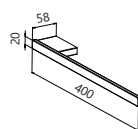

H 1601/450 CO  
H 1601/450 LG  
H 1601/450 BO

H 1601/300 CO  
H 1601/300 LG  
H 1601/300 BO

H 702/600 CO  
H 702/600 LG  
H 702/600 BO

H 562/600 CO  
H 562/600 LG  
H 562/600 BO

Nosilec za brisače UNO - Black, Chr  
TOWEL HOLDER  
DRŽAČ ZA RUČNIKE  
DRŽAČ ZA PEŠKIRE