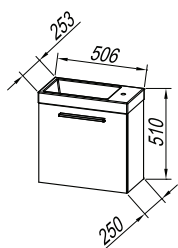

OUK 50 WH
OUK 50 CW