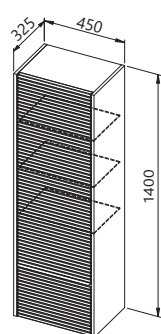

OR 1401/450 H/ACACIA