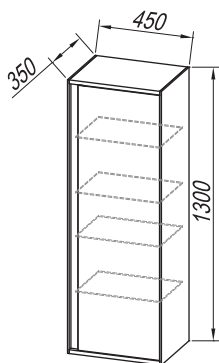

P 1302 WH
P 1302 NA
P 1302 BL. STONE