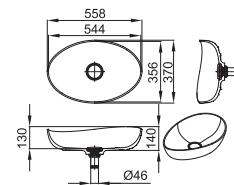

Orphia 140, 120, 100, 80

230

DEMI 560 ON