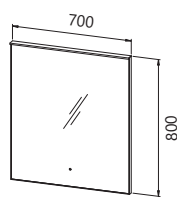

OG ORBIS Ø120 - LED, IR

OG ORBIS Ø100 - LED, IR

OG ORBIS Ø80 - LED, IR

LUČ 300 LED  
LIGHT  
SVIJETLO  
OSVETLJENJE

OG QUADRUM 110 - LED, IR

OG QUADRUM 90 - LED, IR

OG QUADRUM 70 - LED, IR

LUČ 700 BL LED, CCT  
LIGHT  
SVIJETLO  
OSVETLJENJE