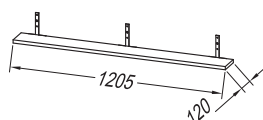

PRIPOROČENA OGLEDALA / RECOMMENDED MIRRORS / PREPORUČENA OGLEDALA / PREPORUČENA OGLEDALA:

POL OG 120