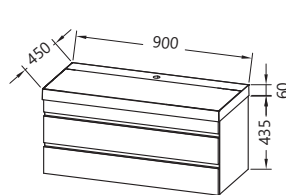

OUN 90 WH
OUN 90 NW
OUN 90 DC