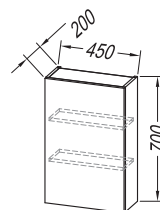

Vittoria 120, 100, 80, 60

254

OUV 80 WH - white
OUV 80 BE - beige
OUV 80 DG - dark grey

OUV 60 WH - white
OUV 60 BE - beige
OUV 60 DG - dark grey

OV 45 WH - white
OV 45 BE - beige
OV 45 DG - dark grey