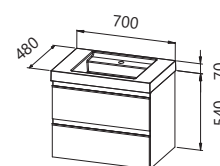

OUHW 70 CO
OUHW 70 LG
OUHW 70 BO