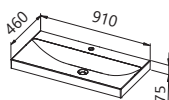

US 90/KERAMIKA UMIV. STORIA