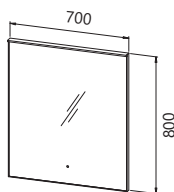

OG QUADRUM 70 - LED, IR