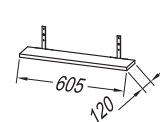

PRIPOROČENA OGLEDALA / RECOMMENDED MIRRORS / PREPORUČENA OGLEDALA / PREPORUČENA OGLEDALA:

E

F

E

LUČ 300 LED LIGHT SVIJETLO OSVETLJENJE

E

LUČ 700 BL BOX LED, SW, S, CCT LIGHT SVIJETLO OSVETLJENJE

LUČ 700 BL LED, CCT LIGHT SVIJETLO OSVETLJENJE

C

F

POL OG 60