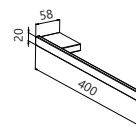

Nosilec za brisače UNO - Black, Chr
TOWEL HOLDER
DRŽAČ ZA RUČNIKE
DRŽAČ ZA PEŠKIRE