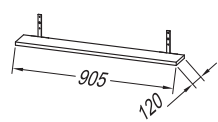

PRIPOROČENA OGLEDALA / RECOMMENDED MIRRORS / PREPORUČENA OGLEDALA / PREPORUČENA OGLEDALA:

E

F

E

LUČ 300 LED LIGHT SVIJETLO OSVETLJENJE

E

LUČ 700 BL BOX LED, SW, S, CCT LIGHT SVIJETLO OSVETLJENJE

LUČ 700 BL LED, CCT LIGHT SVIJETLO OSVETLJENJE

C

F

POL OG 90