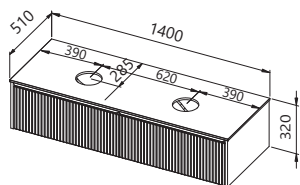

OOR 140 V/GB