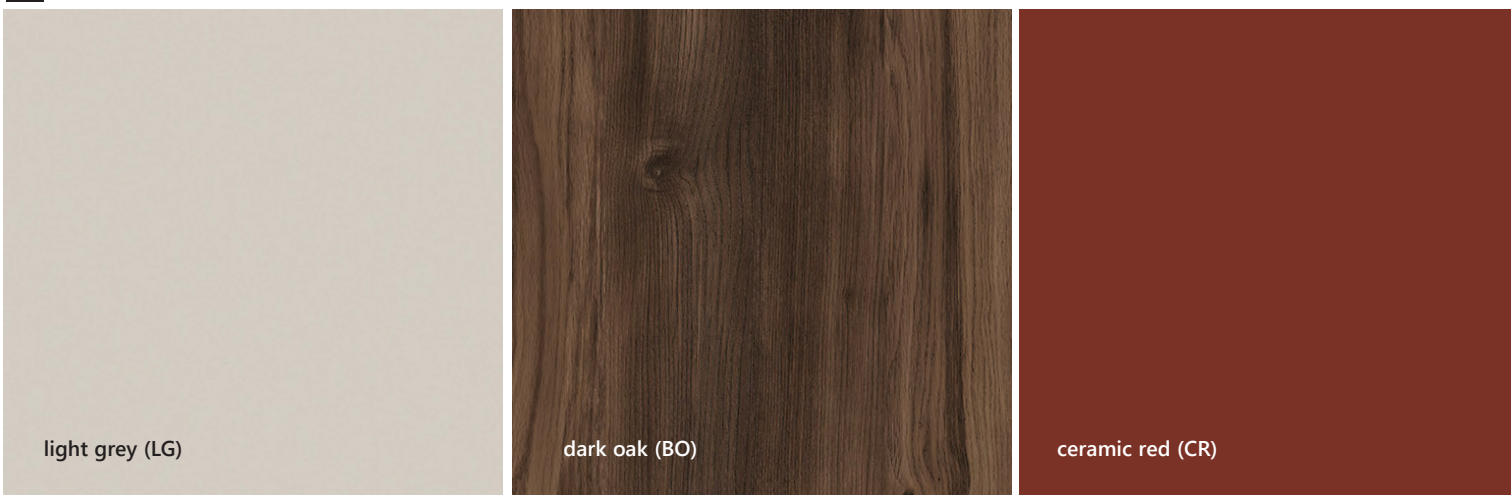

light grey (LG)

dark oak (BO)

ceramic red (CR)

PRIPOROČENA OGLEDALA / RECOMMENDED MIRRORS / PREPORUČENI PREGLEDI / PREPORUČENA OGLEDALA:

OG Ø120 - LED, IR, DIM

OG Ø100 - LED, IR, DIM

OG Ø80 - LED, IR, DIM

G