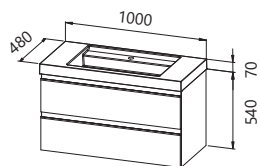

OUHW 100 CO
OUHW 100 LG
OUHW 100 BO