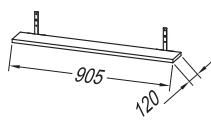

PRIPOROČENA OGLEDALA / RECOMMENDED MIRRORS / PREPORUČENA OGLEDALA / PREPORUČENA OGLEDALA:

TO 120 BL - LED, SW, S

TO 100 BL - LED, SW, S

TO 90 BL - LED, SW, S

TO 70 BL - LED, SW, S

POL OG 90

LUČ 300 LED
LIGHT
SVIJETLO
OSVETLJENJE