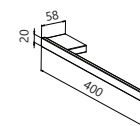

Nosilec za brisače UNO - Black, Chr
TOWEL HOLDER
DRŽAČ ZA RUČNIKE
DRŽAČ ZA PEŠKIRE