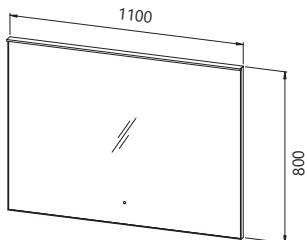

OG QUADRUM 110 - LED, IR