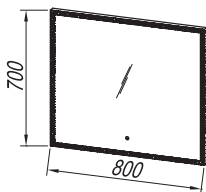

OG 80 - LED, T, DIM, CCT