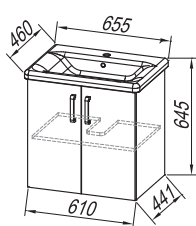

OUE 65 WH
OUE 65 GRAY/ANT
OUE 65 GRAY/OAK