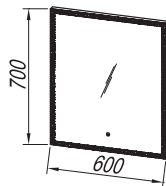

OG 60 - LED, T, DIM, CCT