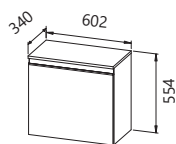

H 1601/450 CO  
H 1601/450 LG  
H 1601/450 BO

H 1601/300 CO  
H 1601/300 LG  
H 1601/300 BO

H 702/600 CO  
H 702/600 LG  
H 702/600 BO

H 562/600 CO  
H 562/600 LG  
H 562/600 BO

Nosilec za brisače UNO - Black, Chr  
TOWEL HOLDER  
DRŽAČ ZA RUČNIKE  
DRŽAČ ZA PEŠKIRE