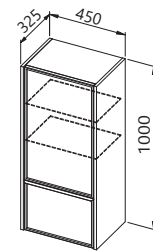

OR 1001/450 O/LG