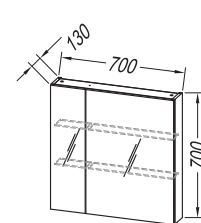

PRIPOROČENA OGLEDALA / RECOMMENDED MIRRORS / PREPORUČENA OGLEDALA / PREPORUČENA OGLEDALA:

E

F

E

LUČ 300 LED LIGHT SVIJETLO OSVETLJENJE

E

LUČ 700 BL BOX LED, SW, S, CCT LIGHT SVIJETLO OSVETLJENJE

LUČ 700 BL LED, CCT LIGHT SVIJETLO OSVETLJENJE

C

F

TON 70