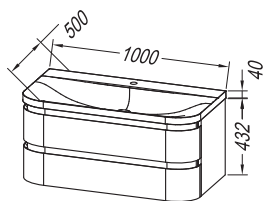

OUV 100 WH - white
OUV 100 BE - beige
OUV 100 DG - dark grey