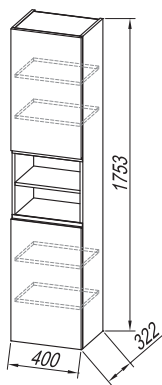

O 1752 WH
O 1752 ACACIA LIGHT