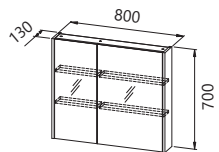

POL OG 80

POL OG 70

POL OG 60

LUČ 500 BL BOX LED, SW, S, CCT  
LIGHT  
SVIJETLO  
OSVETLJENJE

TOB 80 WH  
TOB 80 CM

TOB 70 WH  
TOB 70 CM

TOB 60 WH  
TOB 60 CM

F