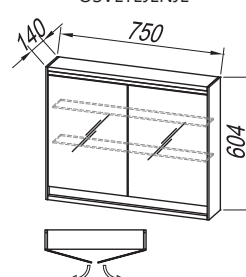

TOP 75 WH -LED, SW, S