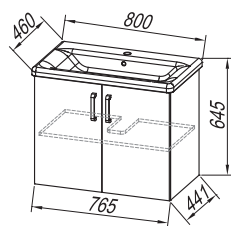

Evelin 80, 80 II, 80 II/2 65, 65 II, 65 II/2 55, 55 II, 55 II/2

310

Fronte: oplemenitena iverna plošča antracit (ANT), bela sijaj (WH), hrast (OAK)
Obod: oplemenitena iverna plošča siva (GRAY), bela sijaj (WH)
Umivalnik: keramični
Ročaji: mat
Montaža: sestavljeno OUE, OGE in TOE, razstavljeno VERTIKALNE OMARICE

Fronts: refined chipboard, antracite (ANT), white gloss (WH), oak (OAK)
Box: refined chipboard, gray (GRAY), white gloss (WH)
Wash basin: ceramic
Handles: matt
Installation: pre-assembled OUE, OGE and TOE, disassembled VERTICAL CABINETS

Fronte: oplemenjena iverica antracit (ANT), bijela sjaj (WH), hrast (OAK)
Obod: oplemenjena iverica siva (GRAY), bijela sjaj (WH)
Umivaonik: keramički
Ručice: mat
Montaža: sestavljeno OUE, OGE i TOE, rastavljeno VERTIKALNI ORMARIČI

Front: oplemenjena ploča od iverice antracit (ANT), bela sjaj (WH), hrast (OAK)
Korpus: oplemenjena ploča od iverice siva (GRAY), bela sjaj (WH)
Umivaonik: keramički
Ručice: mat
Montaža: sestavljeno OUE, OGE i TOE, rastavljeno VERTIKALNI ORMARIČI

OUE 80 WH
OUE 80 GRAY/ANT
OUE 80 GRAY/OAK