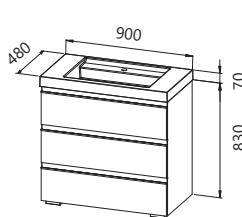

OUHF 90 CO
OUHF 90 LG
OUHF 90 BO