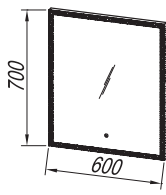

OG 60 - LED, T, DIM, CCT

F