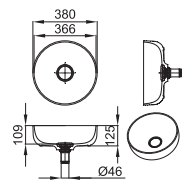

Alexis 150, 120, 100, 80, 60

SOFT 380 ON