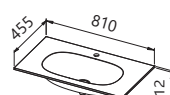

US 80/KERROCK UMIV. STORIA