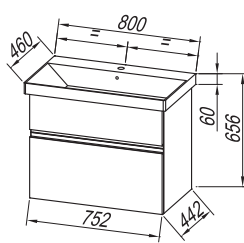

OUO 80 WH
OUO 80 ACACIA LIGHT