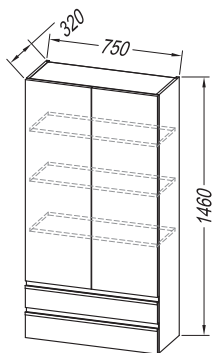

A 1461/750 GN
A 1461/750 CW
A 1461/750 DC
A 1461/750 WH