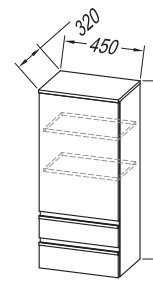

A 1011 GN
A 1011 CW
A 1011 DC
A 1011 WH