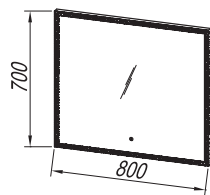

OG 80 - LED, T, DIM, CCT