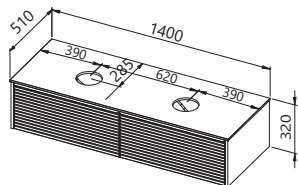

OOR 140 H/ACACIA