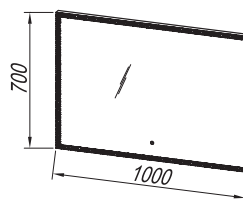

OG 100 - LED, T, DIM, CCT