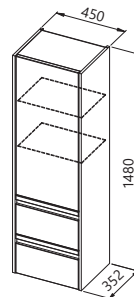

J 1481/450 LG
J 1481/450 CR
J 1481/450 BO