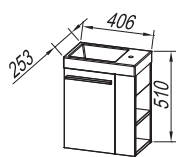

OUK 40 -L WH
OUK 40 -L CW