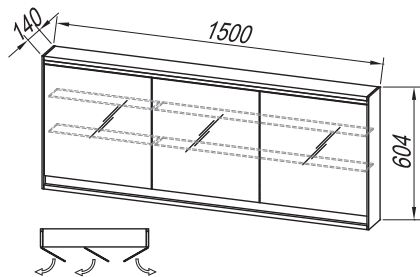

TOP 150 WH -LED, SW, S