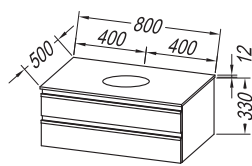

OA 80 GN
OA 80 CW
OA 80 DC
OA 80 WH