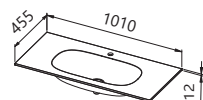

US 100/KERROCK UMIV. STORIA