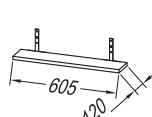

LUČ 500 BL LED, CCT LIGHT SVIJETLO OSVETLJENJE

OG 100

OG 80

OG 60

POL OG 100

POL OG 80

POL OG 60

Nosilec za brisače UNO - Black, Chr TOWEL HOLDER DRŽAČ ZA RUČNIKE DRŽAČ ZA PEŠKIRE