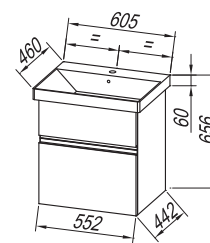

OUO 60 WH
OUO 60 ACACIA LIGHT