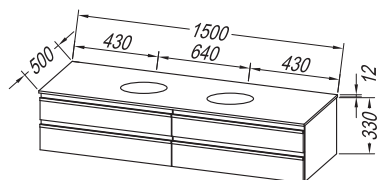

OA 150 GN
OA 150 CW
OA 150 DC
OA 150 WH