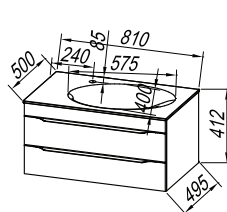

OUM 80 DARK GRAY
OUM 80 NATUR OAK