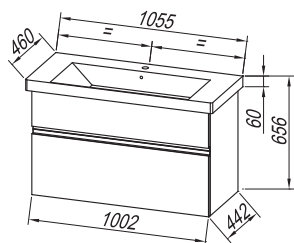

Oxana 105, 80, 60

298

Fronte: oplasčen MDF s PVC folijo
- bela mat (WH), svetla akacija (acacia light)
Obod: oplemenitena iverna plošča/
bela mat (WH), svetla akacija (acacia light)
Umivalnik: keramični
Ročajji: utopni v fronti
Predali: kovinski, mehko zapiranje

Fronts: MDF-coated with membrane foil/
white mat (WH), acacia light (acacia light)
Box: high quality chipboard/
white mat (WH), acacia light (acacia light)
Wash basin: ceramic
Handles: integrated in the front
Drawers: metal, soft closing

Fronte: obložen MDF PVC folijom
- bijela mat (WH), svijetla akacija (acacia light)
Obod: oplemenjena iverica
- bijela mat (WH), svijetla akacija (acacia light)
Umivaonik: keramički
Ručice: upuštene u frontu
Ladice: metalne, mekano zatvaranje

Front: presvučeni MDF sa PVC folijom
- bela (WH), svetli bagrem (acacia light)
Korpus: oplemenjena iverica
- bela mat (WH), svetli bagrem (acacia light)
Umivaonik: keramički
Ručice: integrisane u front
Fioke: metalne, meko zatvaranje

OUO 105 WH
OUO 105 ACACIA LIGHT