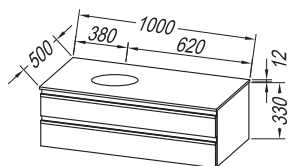

OA 100 GN
OA 100 CW
OA 100 DC
OA 100 WH