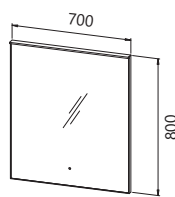

OG QUADRUM 70 - LED, IR