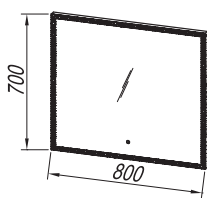

OG 80 - LED, T, DIM, CCT