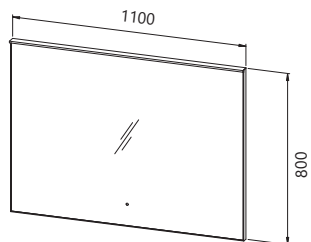

OG Ø80 - LED, IR, DIM

G

PRIPOROČENA OGLEDALA / RECOMMENDED MIRRORS / PREPORUČENA OGLEDALA / PREPORUČENA OGLEDALA:

OG ORBIS Ø120 - LED, IR

OG ORBIS Ø100 - LED, IR

OG ORBIS Ø80 - LED, IR

LUČ 300 LED LIGHT SVIJETLO OSVETLJENJE