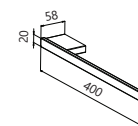

Nosilec za brisače UNO - Black, Chr
TOWEL HOLDER
DRŽAČ ZA RUČNIKE
DRŽAČ ZA PEŠKIRE