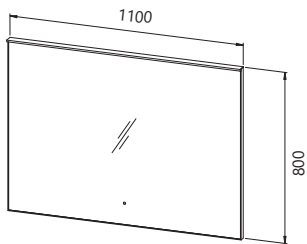

PRIPOROČENA OGLEDALA / RECOMMENDED MIRRORS / PREPORUČENA OGLEDALA / PREPORUČENA OGLEDALA:

OG QUADRUM 110 - LED, IR