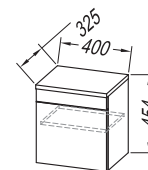

ON 40 WH
ON 40 NW
ON 40 DC