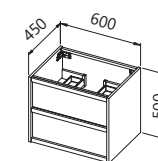

OS 60 WH
OS 60 ACACIA