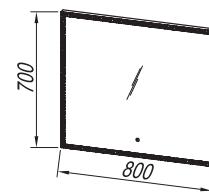

OG 80 - LED, T, DIM, CCT

F