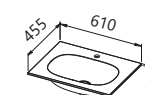

US 60/KERROCK UMIV. STORIA