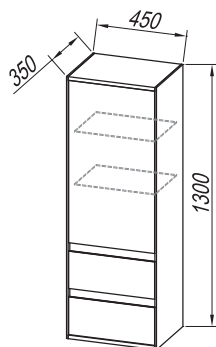

P 1301 WH
P 1301 NA
P 1301 BL. STONE