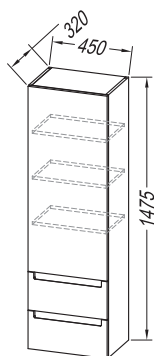

V 1481 WH - white
V 1481 BE - beige
V 1481 DG - dark grey