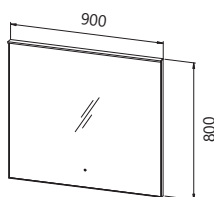

OG QUADRUM 90 - LED, IR