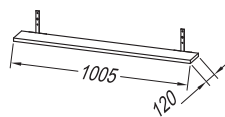

LUČ 500 BL LED, CCT LIGHT SVIJETLO OSVETLJENJE

OG 100

OG 80

OG 60

POL OG 100

POL OG 80

POL OG 60

Nosilec za brisače UNO - Black, Chr TOWEL HOLDER DRŽAČ ZA RUČNIKE DRŽAČ ZA PEŠKIRE