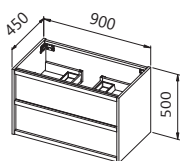

OS 90 WH
OS 90 ACACIA