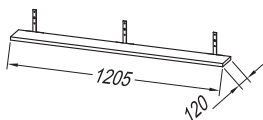

PRIPOROČENA OGLEDALA / RECOMMENDED MIRRORS / PREPORUČENA OGLEDALA / PREPORUČENA OGLEDALA:

TO 120 BL - LED, SW, S

TO 100 BL - LED, SW, S

TO 90 BL - LED, SW, S

TO 70 BL - LED, SW, S

POL OG 120

LUČ 300 LED
LIGHT
SVIJETLO
OSVETLJENJE