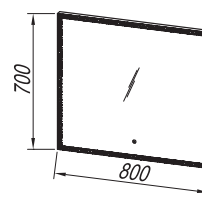

OG 80 - LED, T, DIM, CCT

F