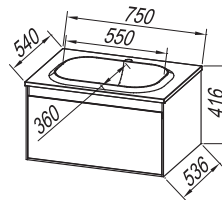

OUP 75 WH
OUP 75 NA
OUP 75 BL. STONE