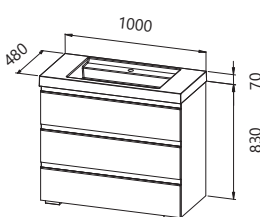

OUHF 100 CO
OUHF 100 LG
OUHF 100 BO