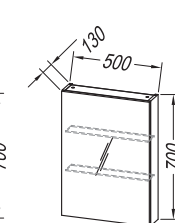

PRIPOROČENA OGLEDALA / RECOMMENDED MIRRORS / PREPORUČENA OGLEDALA / PREPORUČENA OGLEDALA:

E

F

E

LUČ 300 LED LIGHT SVIJETLO OSVETLJENJE

E

LUČ 700 BL BOX LED, SW, S, CCT LIGHT SVIJETLO OSVETLJENJE

LUČ 700 BL LED, CCT LIGHT SVIJETLO OSVETLJENJE

C

F

TON 50