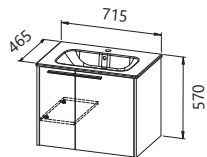

OUB 70 WH
OUB 70 CM