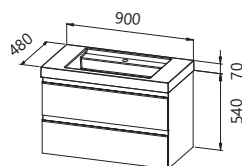

OUHW 90 CO
OUHW 90 LG
OUHW 90 BO