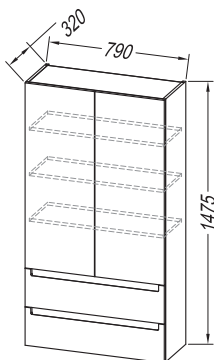

V 1481/790 WH - white
V 1481/790 BE - beige
V 1481/790 DG - dark grey