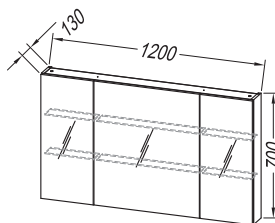

PRIPOROČENA OGLEDALA / RECOMMENDED MIRRORS / PREPORUČENA OGLEDALA / PREPORUČENA OGLEDALA:

E

F

E

LUČ 300 LED LIGHT SVIJETLO OSVETLJENJE

E

LUČ 700 BL BOX LED, SW, S, CCT LIGHT SVIJETLO OSVETLJENJE

LUČ 700 BL LED, CCT LIGHT SVIJETLO OSVETLJENJE

C

F

TON 120