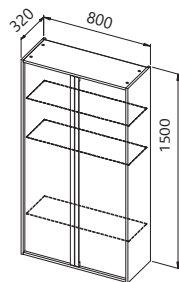

S 1502/800 WH
S 1502/800 ACACIA