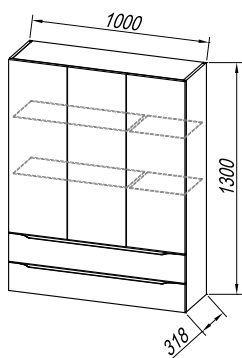

M 1301/1000 DARK GRAY
M 1301/1000 NATUR OAK