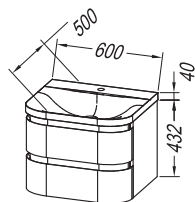

OUV 60 WH - white
OUV 60 BE - beige
OUV 60 DG - dark grey