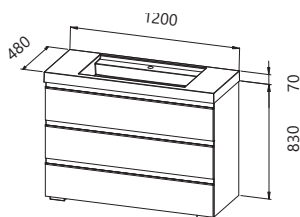

OUHF 120 CO
OUHF 120 LG
OUHF 120 BO