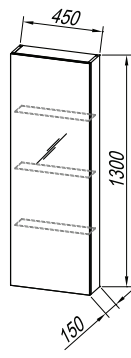

M 1302/15 DARK GRAY
M 1302/15 NATUR OAK