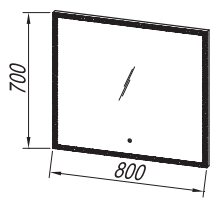

OG 80 - LED, T, DIM, CCT