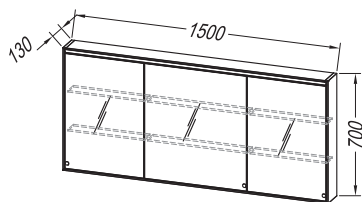

TO 150 BL - LED, SW, S