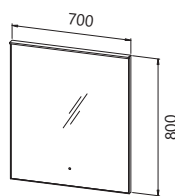

OG QUADRUM 70 - LED, IR

E