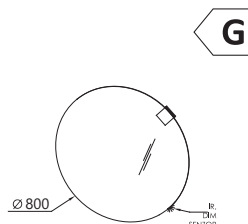

light grey (LG)

dark oak (BO)

ceramic red (CR)

PRIPOROČENA OGLEDALA / RECOMMENDED MIRRORS / PREPORUČENI PREGLEDI / PREPORUČENA OGLEDALA:

OG Ø120 - LED, IR, DIM

OG Ø100 - LED, IR, DIM

OG Ø80 - LED, IR, DIM

G