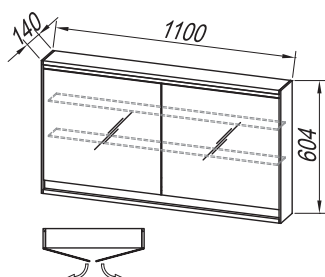

TOP 110 WH -LED, SW, S