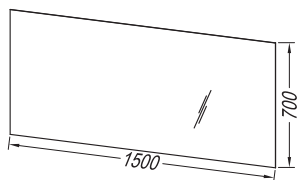

OG 80 - LED, T, DIM, CCT

OG 60 - LED, T, DIM, CCT

LUČ 500 BL LED, CCT LIGHT SVIJETLO OSVETLJENJE

TO 150 BL - LED, SW, S

TO 120 BL - LED, SW, S

TO 100 BL - LED, SW, S

TO 80 BL - LED, SW, S

TO 60 BL - LED, SW, S