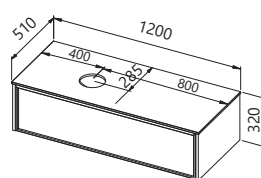

OOR 120 O/LG