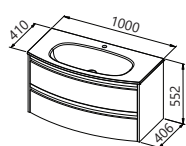

Joy 100, 80, 60

260

Fronte: MDF oplasčen s 3D folijo - LIGHT GREY (LG), DARK OAK (BO), CERAMIC RED (CR)
Obod: oplemenitena iverica LIGHT GREY (LG), DARK OAK (BO), CERAMIC RED (CR)
Umivalnik: liti marmor
Predali: kovinski, z mehkim zapiranjem, z organizatorjem (razen pri dimenziji 60)
Ročaj: utopni v fronti
Montaža: sestavljeno

Fronts: MDF board coated with 3D foil - LIGHT GREY (LG), DARK OAK (BO), CERAMIC RED (CR)
Box: refined chipboard LIGHT GREY (LG), DARK OAK (BO), CERAMIC RED (CR)
Wash basin: cast marble
Drawers: metal with soft closing, with organizer (except for dimension 60)
Handle: integrated in the front
Installation: pre-assembled

Fronte: MDF presvučen 3D folijom - LIGHT GREY (LG), DARK OAK (BO), CERAMIC RED (CR)
Obod: oplemenitena iverica LIGHT GREY (LG), DARK OAK (BO), CERAMIC RED (CR)
Umivaonik: livni marmor
Ladice: metal, s mekim zatvaranjem, s organizatorom (osim kod dimenzije 60)
Ručka: ukopna ručka ladice
Montaža: sastavljeno

Front: MDF presvučen 3D folijom - LIGHT GREY (LG), DARK OAK (BO), CERAMIC RED (CR)
Korpus: oplemenitena ploča od iverice LIGHT GREY (LG), DARK OAK (BO), DARK OAK (BO)
Umivaonik: metalni marmor
Fioke: metalne sa mekim zatvaranjem i organizatorom (osim kod dimenzije 60)
Ručice: integrisane u front
Montaža: sastavljeno

OIJ 100 LG
OIJ 100 CR
OIJ 100 BO