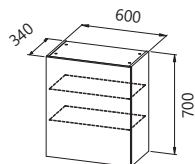

H 1601/450 CO  
H 1601/450 LG  
H 1601/450 BO

H 1601/300 CO  
H 1601/300 LG  
H 1601/300 BO

H 702/600 CO  
H 702/600 LG  
H 702/600 BO

H 562/600 CO  
H 562/600 LG  
H 562/600 BO

Nosilec za brisače UNO - Black, Chr  
TOWEL HOLDER  
DRŽAČ ZA RUČNIKE  
DRŽAČ ZA PEŠKIRE