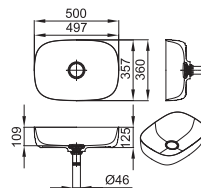

Alexis 150, 120, 100, 80, 60

LUX 500 ON