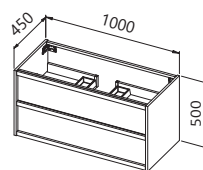

OS 100 WH
OS 100 ACACIA