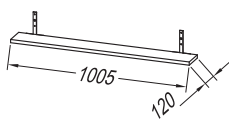

PRIPOROČENA OGLEDALA / RECOMMENDED MIRRORS / PREPORUČENA OGLEDALA / PREPORUČENA OGLEDALA:

TO 120 BL - LED, SW, S

TO 100 BL - LED, SW, S

TO 90 BL - LED, SW, S

TO 70 BL - LED, SW, S

POL OG 100

LUČ 300 LED
LIGHT
SVIJETLO
OSVETLJENJE