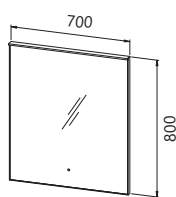

OG QUADRUM 70 - LED, IR

E