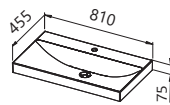

US 80/KERAMIKA UMIV. STORIA