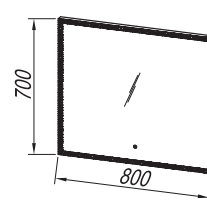

OG 80 - LED, T, DIM, CCT

F