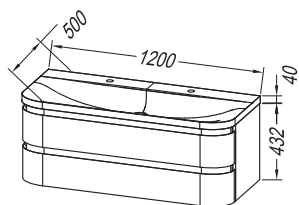

Vittoria 120, 100, 80, 60

254

OUV 120 WH - white
OUV 120 BE - beige
OUV 120 DG - dark grey