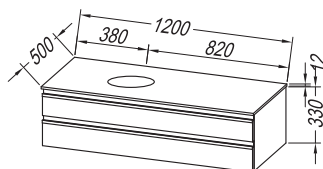

OA 120 GN
OA 120 CW
OA 120 DC
OA 120 WH