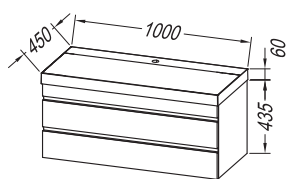

OUN 100 WH
OUN 100 NW
OUN 100 DC