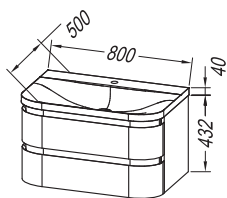

OUV 80 WH - white
OUV 80 BE - beige
OUV 80 DG - dark grey