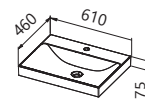

US 60/KERAMIKA UMIV. STORIA