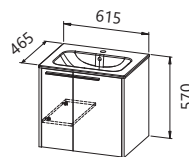

OUB 60 WH
OUB 60 CM

E

C