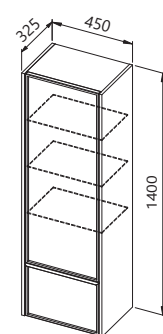

OR 1401/450 O/LG