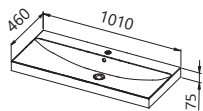

Storia 100, 90, 80, 60

US 100/KERAMIKA UMIV. STORIA