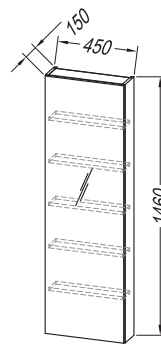

A 1462/15 GN
A 1462/15 CW
A 1462/15 DC
A 1462/15 WH