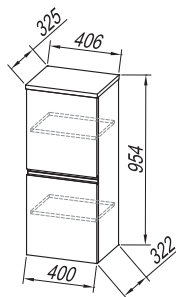

O 953 WH
O 953 ACACIA LIGHT