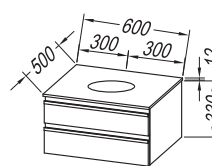

OA 60 GN
OA 60 CW
OA 60 DC
OA 60 WH