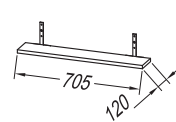

PRIPOROČENA OGLEDALA / RECOMMENDED MIRRORS / PREPORUČENA OGLEDALA / PREPORUČENA OGLEDALA:

E

F

E

LUČ 300 LED LIGHT SVIJETLO OSVETLJENJE

E

LUČ 700 BL BOX LED, SW, S, CCT LIGHT SVIJETLO OSVETLJENJE

LUČ 700 BL LED, CCT LIGHT SVIJETLO OSVETLJENJE

C

F

POL OG 70