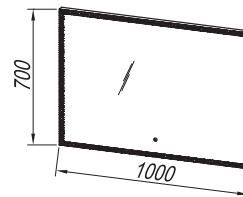

OG 100 - LED, T, DIM, CCT