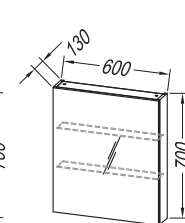

PRIPOROČENA OGLEDALA / RECOMMENDED MIRRORS / PREPORUČENA OGLEDALA / PREPORUČENA OGLEDALA:

E

F

E

LUČ 300 LED LIGHT SVIJETLO OSVETLJENJE

E

LUČ 700 BL BOX LED, SW, S, CCT LIGHT SVIJETLO OSVETLJENJE

LUČ 700 BL LED, CCT LIGHT SVIJETLO OSVETLJENJE

C

F

TON 60