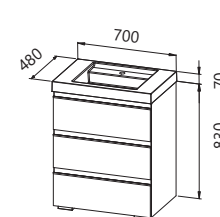

OUHF 70 CO
OUHF 70 LG
OUHF 70 BO