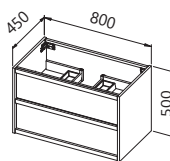

OS 80 WH
OS 80 ACACIA