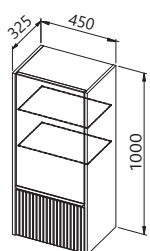

OR 1001/450 V/GB