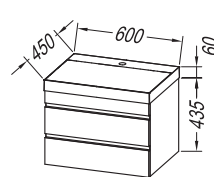

OUN 60 WH
OUN 60 NW
OUN 60 DC