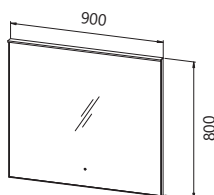

OG QUADRUM 90 - LED, IR