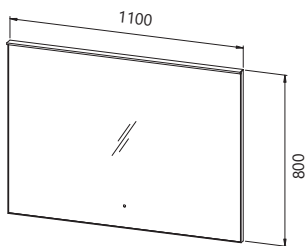

OG ORBIS Ø120 - LED, IR

OG ORBIS Ø100 - LED, IR

OG ORBIS Ø80 - LED, IR

LUČ 300 LED  
LIGHT  
SVIJETLO  
OSVETLJENJE

OG QUADRUM 110 - LED, IR

OG QUADRUM 90 - LED, IR

OG QUADRUM 70 - LED, IR

LUČ 700 BL LED, CCT  
LIGHT  
SVIJETLO  
OSVETLJENJE