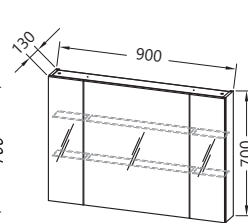

PRIPOROČENA OGLEDALA / RECOMMENDED MIRRORS / PREPORUČENA OGLEDALA / PREPORUČENA OGLEDALA:

E

F

E

LUČ 300 LED LIGHT SVIJETLO OSVETLJENJE

E

LUČ 700 BL BOX LED, SW, S, CCT LIGHT SVIJETLO OSVETLJENJE

LUČ 700 BL LED, CCT LIGHT SVIJETLO OSVETLJENJE

C

F

TON 90