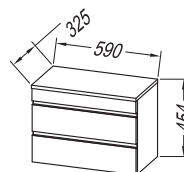

ON 60 WH
ON 60 NW
ON 60 DC