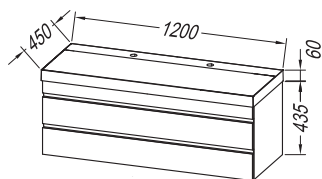

Naomi 120, 100, 90, 80, 70, 60, 50

OUN 120 WH
OUN 120 NW
OUN 120 DC