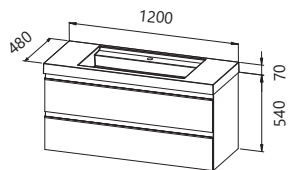

Harmony 120, 100, 90, 70

OUHW 120 CO
OUHW 120 LG
OUHW 120 BO