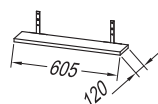

PRIPOROČENA OGLEDALA / RECOMMENDED MIRRORS / PREPORUČENA OGLEDALA / PREPORUČENA OGLEDALA:

F

E

LUČ 300 LED
LIGHT
SVIJETLO
OSVETLJENJE

OG 50

C

LUČ 500 BL LED, CCT
LIGHT
SVIJETLO
OSVETLJENJE

POL OG 60