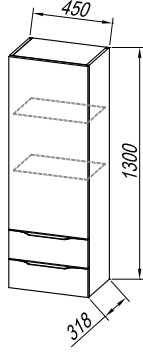

M 1301 DARK GRAY
M 1301 NATUR OAK