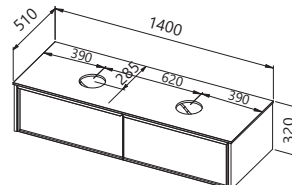

OOR 140 O/LG