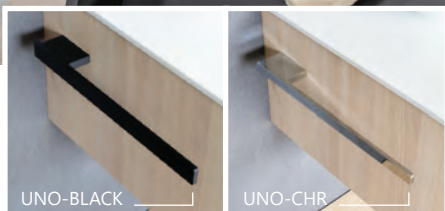

LUX 500 ON GLOSS, LUX 380 ON GLOSS)

Kerrock površina police

**Ručice:** metalne crne, četkane

**Fioke:** metalne sa mekim zatvaranjem i organizatorom

**Montaža:** sestavljeno