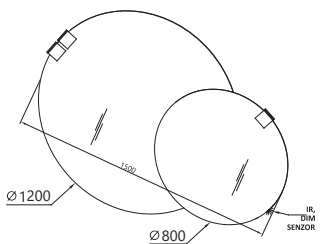

PRIPOROČENA OGLEDALA / RECOMMENDED MIRRORS / PREPORUČENA OGLEDALA / PREPORUČENA OGLEDALA:

OG Ø150 - LED, IR, DIM

OG Ø120 - LED, IR, DIM

OG Ø100 - LED, IR, DIM

OG Ø80 - LED, IR, DIM

G

LUČ 300 LED LIGHT SVIJETLO OSVETLJENJE