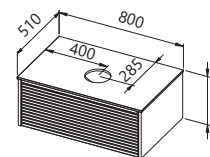

OOR 80 H/ACACIA