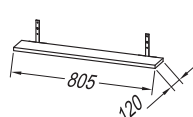

LUČ 500 BL LED, CCT LIGHT SVIJETLO OSVETLJENJE

OG 100

OG 80

OG 60

POL OG 100

POL OG 80

POL OG 60

Nosilec za brisače UNO - Black, Chr TOWEL HOLDER DRŽAČ ZA RUČNIKE DRŽAČ ZA PEŠKIRE