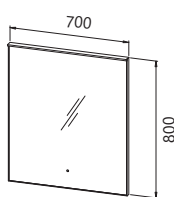

OG QUADRUM 70 - LED, IR