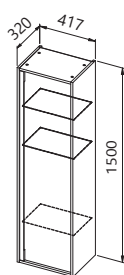

S 1502/420 WH
S 1502/420 ACACIA