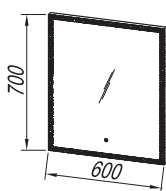

OG 80 - LED, T, DIM, CCT

OG 60 - LED, T, DIM, CCT

LUČ 500 BL LED, CCT LIGHT SVIJETLO OSVETLJENJE

TO 150 BL - LED, SW, S

TO 120 BL - LED, SW, S

TO 100 BL - LED, SW, S

TO 80 BL - LED, SW, S

TO 60 BL - LED, SW, S