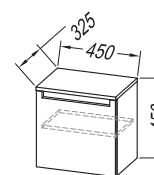

OV 45 WH - white
OV 45 BE - beige
OV 45 DG - dark grey