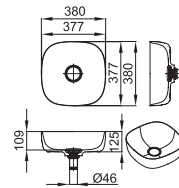

Alexis 150, 120, 100, 80, 60

LUX 380 ON