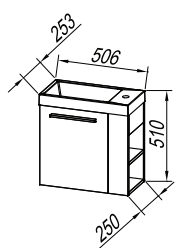

OUK 50 -L WH
OUK 50 -L CW