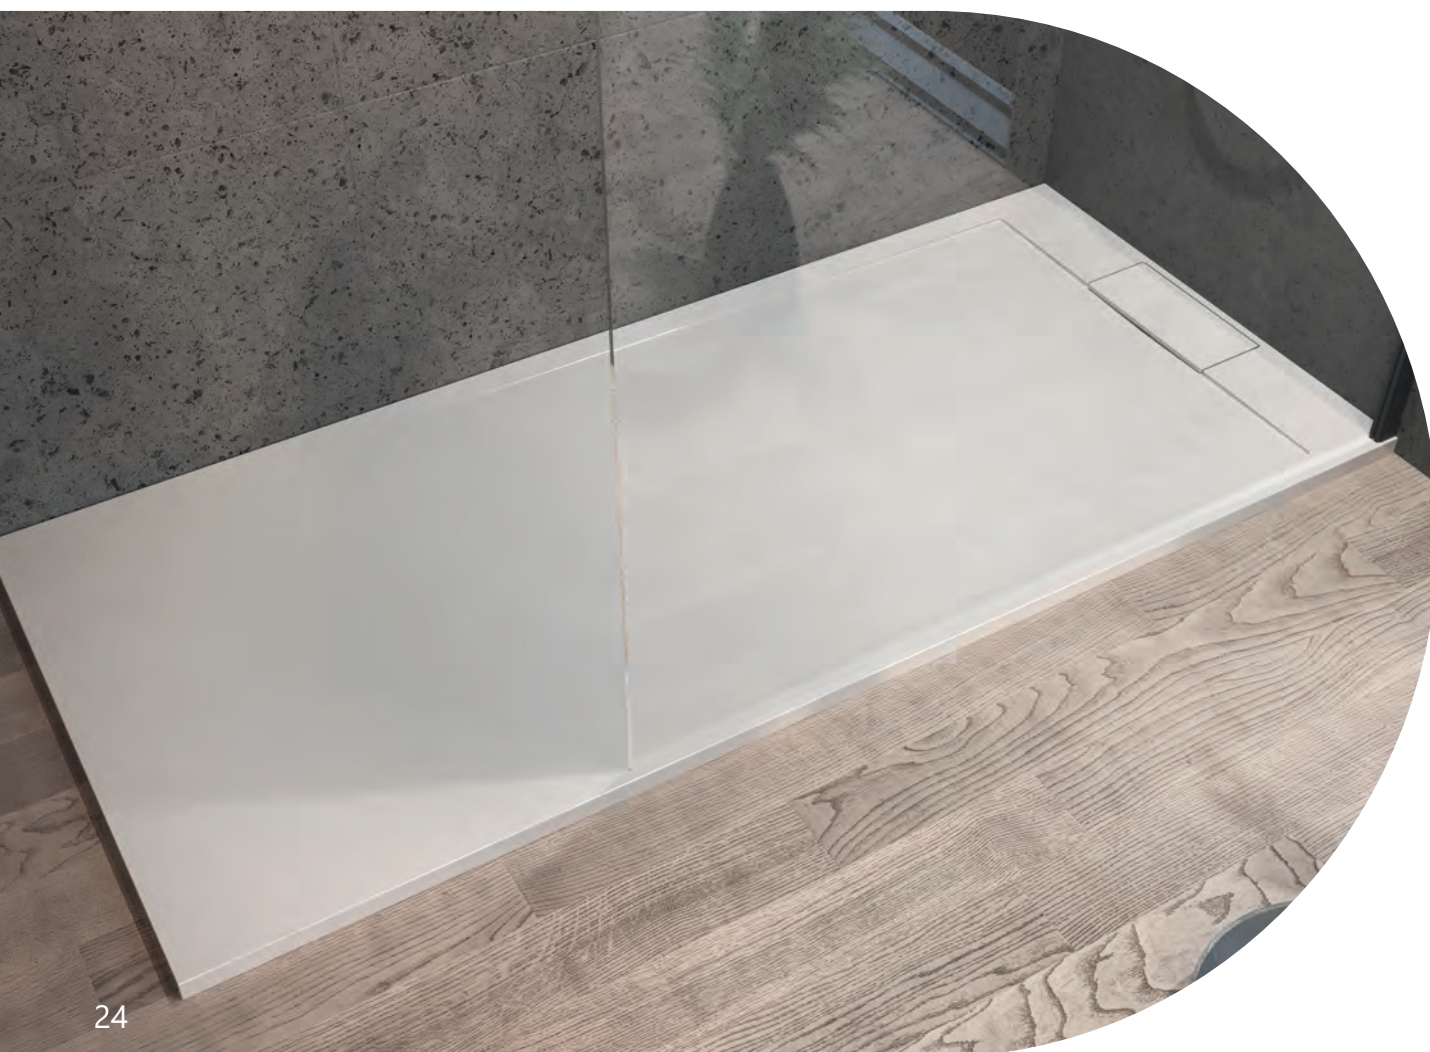

S protizdrsno površino pa združuje eleganten videz ter varno in samozavestno vstopanje.

Shower tray made of Kerrock material with minimalist lines, designed for installation at the floor level.

The non-slip surface combines an elegant appearance with safe and confident entry.

# Ballo

200x100\* / 200x90 / 200x80

140x100\* / 140x90 / 140x80

Z uvedbo **novih dimenzij\*** se tuš kad Ballo še bolje prilagodi tako manjšim kot prostornejšim kopalnicam.

Razširjena ponudba dimenzij **kerrock** tuš kadi omogoča optimalen izkoristek prostora in več svobode pri načrtovanju.

Availability of **new dimensions** makes the Ballo shower tray a better solution for bathrooms of all dimensions.

The expanded range of **Kerrock** shower tray dimensions optimises space usage and offers greater design flexibility.